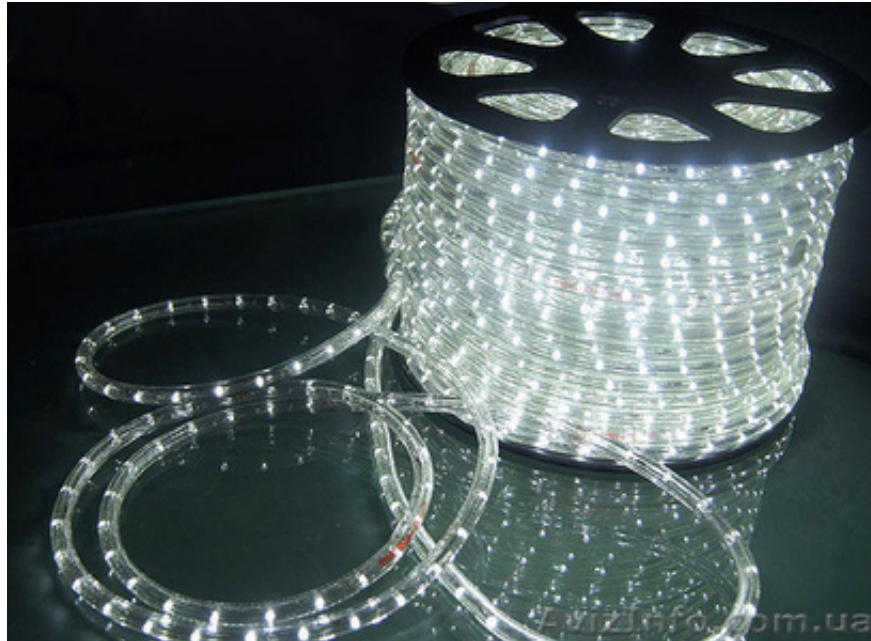

Дюралайт светодиодный led-2wrl белый, 100 метров

Київ, Україна

Дюралайт светодиодный LED-2WRL белый, 100 метров

По своим эксплуатационным качествам такое освещение является лидером в сфере декоративной светотехники. Как и вся LED продукция, дюралайт светодиодный обладает рядом отличительных характеристик:

- высокая надежность (светодиоды практически не выделяют тепла, что обеспечивает пожарную безопасность на объектах где они применяются)
- долговечность (при соблюдении правил эксплуатации);
- низкое энергопотребление (16-18 Вт/м);
- гибкость и прочность (ударопрочен и защищен от возможных механических повреждений);
- имеет яркий насыщенный цвет, защищен от ультрафиолета;
- может работать в температурном диапазоне от -40 до +60°C;
- удобство и легкость монтажа (дюралайт просто монтируется и подключается в сеть через сетевой шнур – диодный мост, крепится при помощи пластиковых держателей-клипс).

Светодиодный дюралайт имеет следующие цвета свечения: красный, синий, зеленый, желтый, розовый, фиолетовый, белый, тепло белый, разноцветный.

Монтаж:

1. Подключения к сети 220В осуществляется посредством переходной муфты, методом «врезания» разъема кабеля питания в торец куска дюралайта. При «врезании» необходимо, чтобы острие каждого контакта совместились с соответствующим проводом на дюралайте. Затем, усилием руки разъем кабеля питания «врезается» в дюралайт.
 2. ВАЖНО! Соединение кабеля питания и куска светодиодного дюралайта надо осуществлять с того конца на котором отсутствует отметка разреза.
 3. На свободный его конец надевается концевая заглушка.
 4. Затем он крепится к поверхности посредством крепёжных клипсов.
- У нас Вы можете купить (заказать) декоративное освещение как наружное так и внутренние с доставкой по Украине. Доставка производится любым удобным для Вас перевозчиком (Новая почта, Интайм, Деливери, САТ ...).
Всю недостающую информацию Вы можете узнать по телефону в контактах, наши специалисты будут рады Вам помочь и подобрать необходимый продукт.