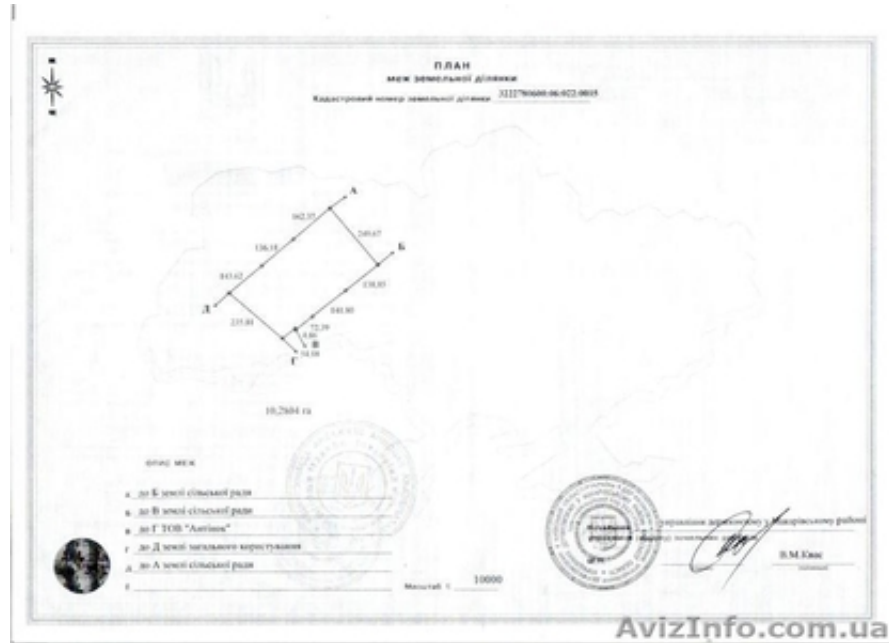

Продам землю под садоводство в Макаровском районе 10,2804 га 500\$ сота

Київ, Україна

Продам землю під садівництво в Макарівському районі, загальною площею 10, 2804 га. Ціна за соту - 500\$ (загальна - 514 020 доларів). Земля розташована в межах Бишівської сільської ради в 300 метрах від дороги. Комунікації в процесі підведення.