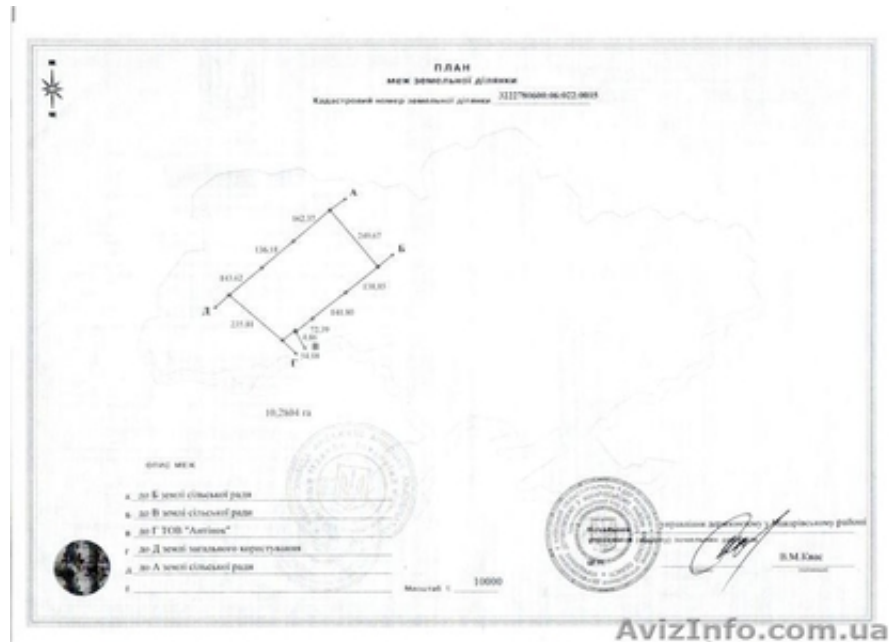

Продам землю под садоводство в Макаровском районе 10,2804 га 500\$ сота

Київ, Україна

Продам землю під садівництво в Макарівському районі, загальною площею 10, 2804 га. Ціна за соту - 500\$ (загальна - 514 020 доларів). Земля розташована в межах Бишівської сільської ради в 300 метрах від дороги. Комунікації в процесі підведення.