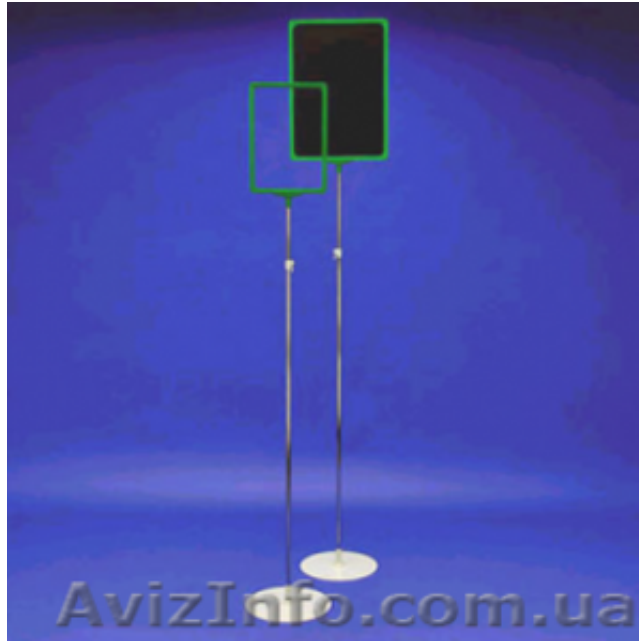

Подставки напольные, Маршрутизаторы

Київ, Україна

Напольные подставки широко используются во всём мире. Наиболее часто они встречаются в больших магазинах. Товар выкладывают на больших полках. И рядом ставят напольный указатель с названием и стоимостью товара. Включая всю необходимую информацию по этому товару.

Такая подставка как правило состоит из четырёх частей.

1. основание. Тяжелый металлический круг. Имеющий посадочное место для телескопической стойки. Окрашен как правило в неяркие цвета.
2. Телескопическая стойка. Наиболее употребимый вариант стойки 0,8-1,5 м. Даже если ставить не на пол а на возвышение. То можно выставить на удобную высоту.
3. Рамка для информации. Изготовлена из пластика. В одной грани есть прорезь. Через неё вставляется изображение.
4. Защитный пластик. Используется пластик с антибликовыми свойствами. Таким образом изделие идеально подходит для размещения информации о товаре. Мобильность изделия делает его незаменимым при организации конференций и других мероприятий.