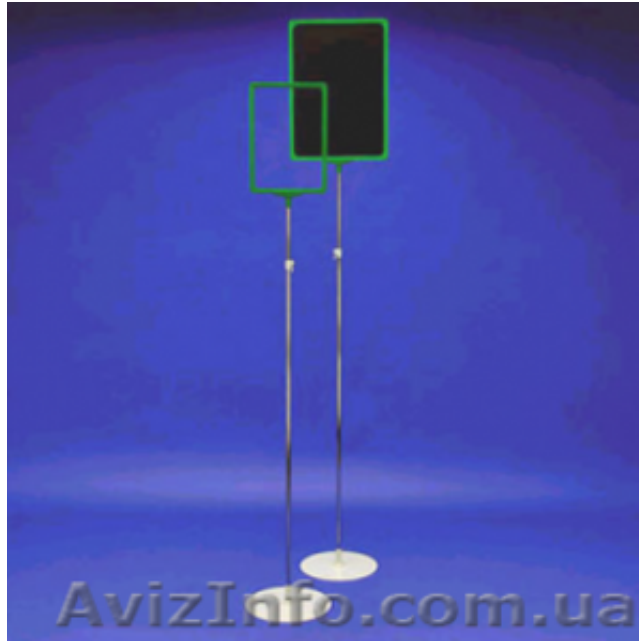

Подставки напольные, Маршрутизаторы

Київ, Україна

Напольные подставки широко используются во всём мире. Наиболее часто они встречаются в больших магазинах. Товар выкладывают на больших полках. И рядом ставят напольный указатель с названием и стоимостью товара. Включая всю необходимую информацию по этому товару.

Такая подставка как правило состоит из четырёх частей.

1. основание. Тяжелый металлический круг. Имеющий посадочное место для телескопической стойки. Окрашен как правило в неяркие цвета.
- 2 Телескопическая стойка. Наиболее употребимый вариант стойки 0, 8-1, 5 м. Даже если ставить не на пол а на возвышение. То можно выставить на удобную высоту.
3. Рамка для информации. Изготовлена из пластика. В одной грани есть прорезь. Через неё вставляется изображение.
4. Защитный пластик. Используется пластик с антибликовыми свойствами. Таким образом изделие идеально подходит для размещения информации о товаре. Мобильность изделия делает его незаменимым при организации конференций и других мероприятий.