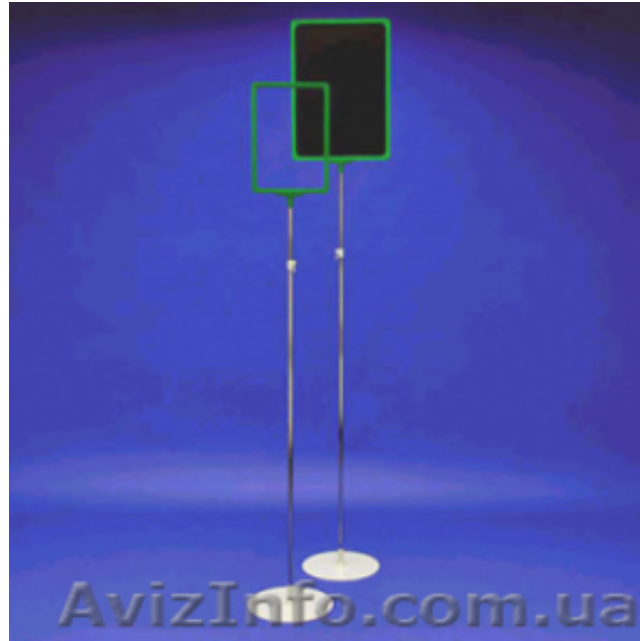

Подставки напольные, Маршрутизаторы

Київ, Україна

Напольные подставки широко используются во всём мире. Наиболее часто они встречаются в больших магазинах. Товар выкладывают на больших полках. И рядом ставят напольный указатель с названием и стоимостью товара. Включая всю необходимую информацию по этому товару.

Такая подставка как правило состоит из четырёх частей.

1. основание. Тяжелый металлический круг. Имеющий посадочное место для телескопической стойки. Окрашен как правило в неяркие цвета.
2. Телескопическая стойка. Наиболее употребимый вариант стойки 0,8-1,5 м. Даже если ставить не на пол а на возвышение. То можно выставить на удобную высоту.
3. Рамка для информации. Изготовлена из пластика. В одной грани есть прорезь. Через неё вставляется изображение.
4. Защитный пластик. Используется пластик с антибликовыми свойствами. Таким образом изделие идеально подходит для размещения информации о товаре. Мобильность изделия делает его незаменимым при организации конференций и других мероприятий.