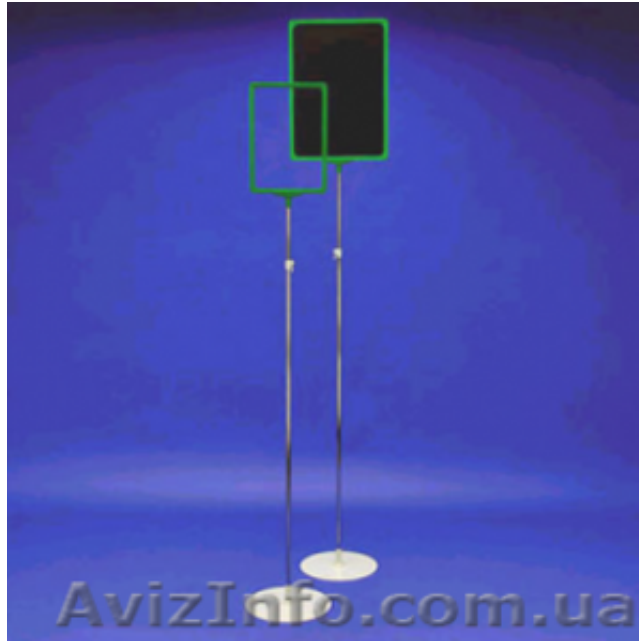

Подставки напольные, Маршрутизаторы

Київ, Україна

Напольные подставки широко используются во всём мире. Наиболее часто они встречаются в больших магазинах. Товар выкладывают на больших полках. И рядом ставят напольный указатель с названием и стоимостью товара. Включая всю необходимую информацию по этому товару.

Такая подставка как правило состоит из четырёх частей.

1. основание. Тяжелый металлический круг. Имеющий посадочное место для телескопической стойки. Окрашен как правило в неяркие цвета.
- 2 Телескопическая стойка. Наиболее употребимый вариант стойки 0, 8-1, 5 м. Даже если ставить не на пол а на возвышение. То можно выставить на удобную величину.
3. Рамка для информации. Изготовлена из пластика. В одной грани есть прорезь. Через неё вставляется изображение.
4. Защитный пластик. Используется пластик с антибликовыми свойствами. Таким образом изделие идеально подходит для размещения информации о товаре. Мобильность изделия делает его незаменимым при организации конференций и других мероприятий.