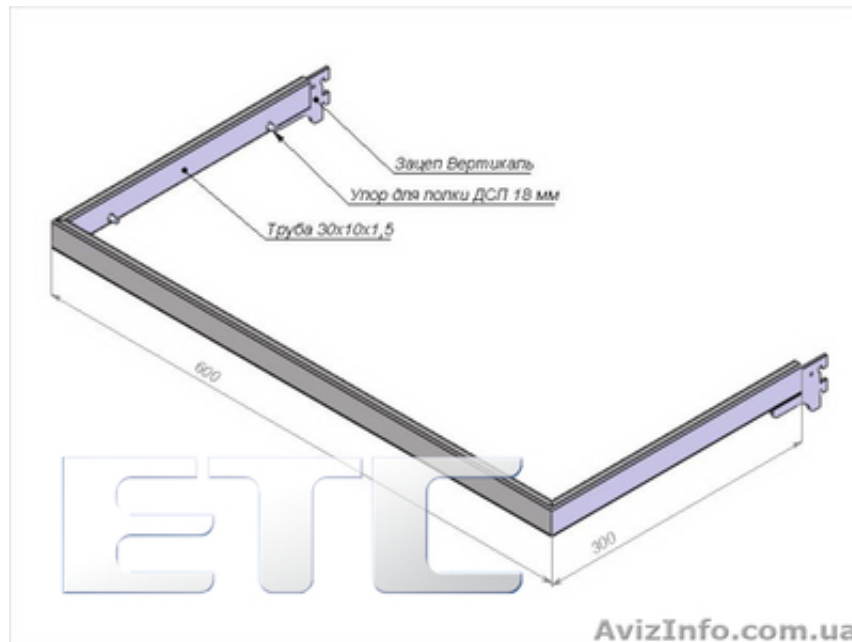

.Рама навесная для полки, оборудование для магазинов

Київ, Україна

Универсальная рама 600x300 мм для одежды и других товаров, можно как вешать плечики так и одновременно установить полку из ДСП, комплектующее для системы торгового оборудования на основе профиля Вертикаль, стоимость 14,85 у.е. Обратите внимание на акции, которые постоянно проводит наша компания, все детали на нашем сайте или по телефону. ETC, г.Киев, ул.Красиловская, 4А, тел.258 0 258, т.067 242 36 34
www.etc.ua