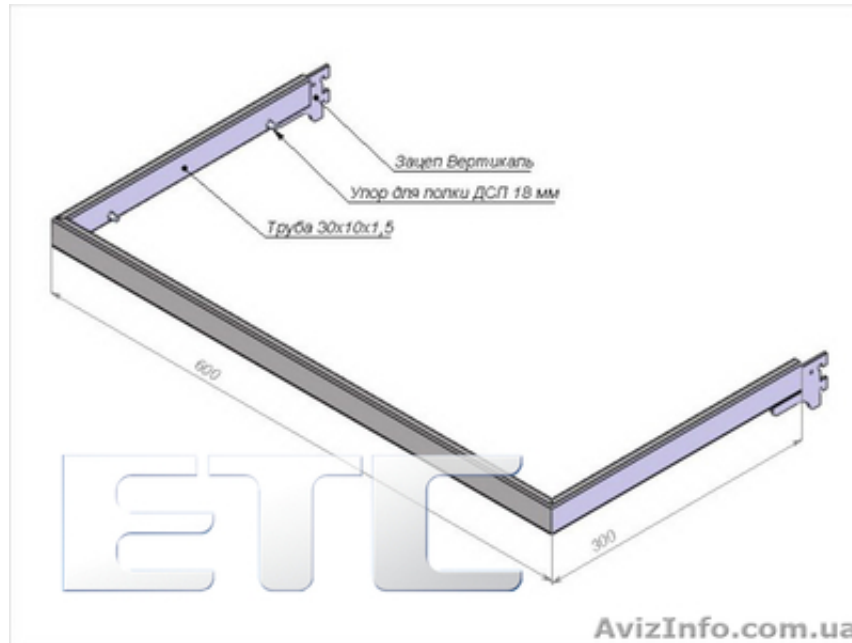

.Рама навесная для полки, оборудование для магазинов

Київ, Україна

Универсальная рама 600x300 мм для одежды и других товаров, можно как вешать плечики так и одновременно установить полку из ДСП, комплектующее для системы торгового оборудования на основе профиля Вертикаль, стоимость 14,85 у.е. Обратите внимание на акции, которые постоянно проводит наша компания, все детали на нашем сайте или по телефону. ETC, г.Киев, ул.Красиловская, 4А, тел.258 0 258, т.067 242 36 34
www.etc.ua