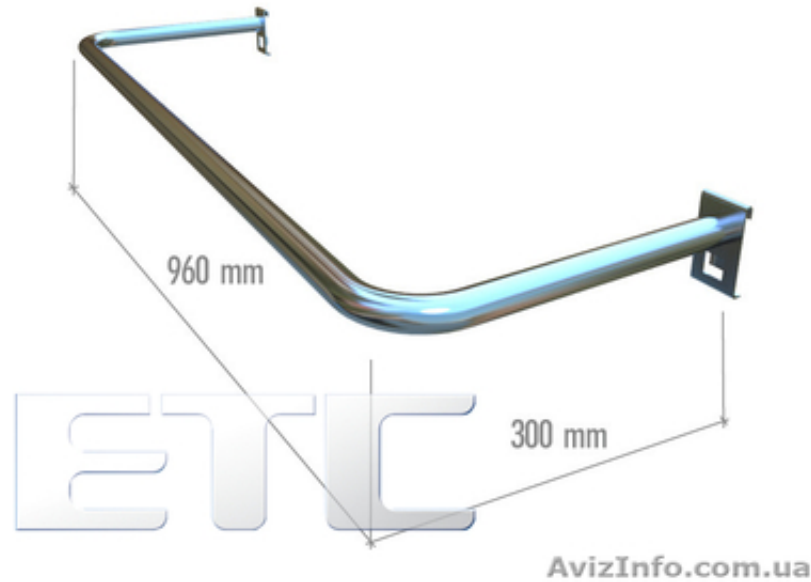

Навесной элемент оборудование для магазинов Киев

Київ, Україна

Рама хромированная ширина 960 мм навешивается на хромированную решетку, прочный и надежный способ вывесить большое количество товара, цена 21 у.е.