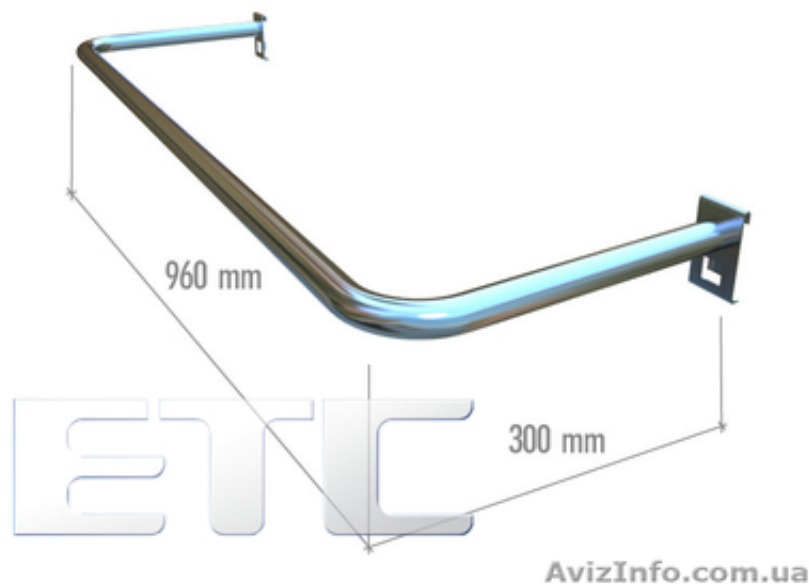

Навесной элемент оборудование для магазинов Киев

Київ, Україна

Рама хромированная ширина 960 мм навешивается на хромированную решетку, прочный и надежный способ вывесить большое количество товара, цена 21 у.е.