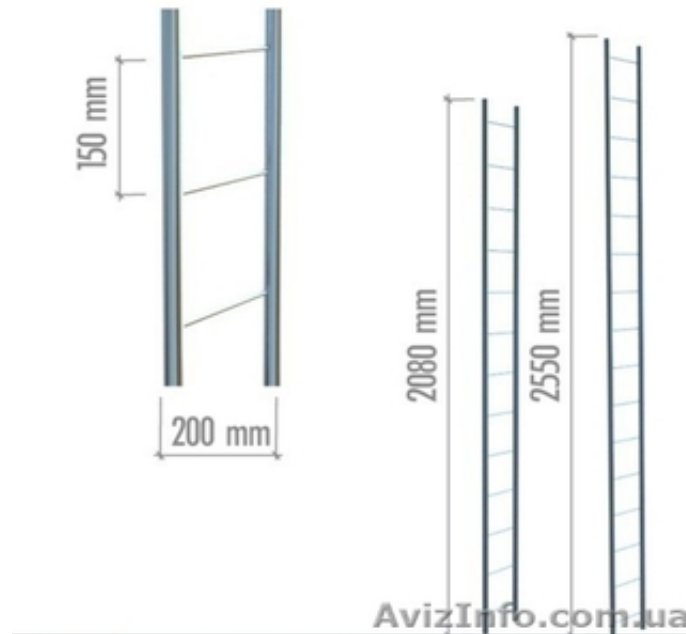

Торговое оборудование, системы для выставок и магазинов

Київ, Україна

Конструктивная основа системы Form – односторонняя, трехсторонняя и четырехсторонняя стойка в виде лесенки, на которую навешиваются кронштейны для полок, вешала, декоративные элементы. Система позволяет легко создавать выставочные конструкции, крепить световое оборудование и баннерные растяжки.

Стоимость плоского модуля (см.изображение) 37, 70 у.е.

Также мы предлагаем проектирование, дизайн, монтаж торгового оборудования для любых магазинов, производим нестандартные конструкции и индивидуальную торговую мебель