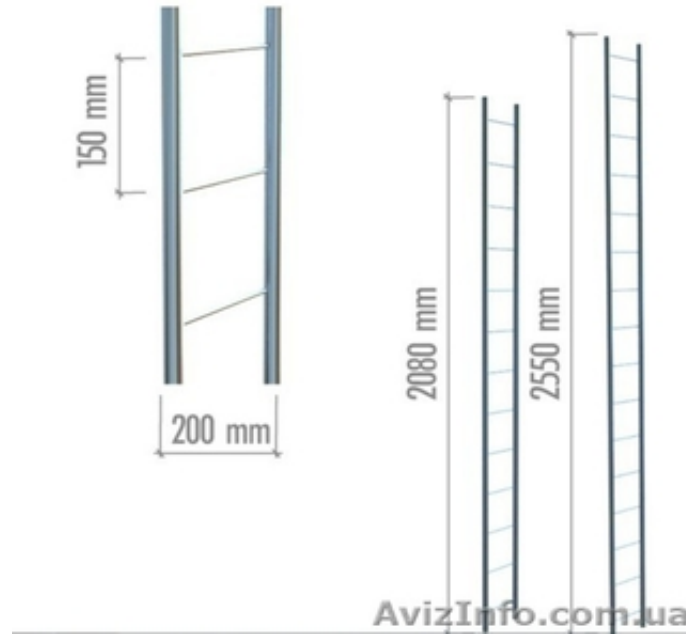

Торговое оборудование, системы для выставок и магазинов

Київ, Україна

Конструктивная основа системы Form – односторонняя, трехсторонняя и четырехсторонняя стойка в виде лесенки, на которую навешиваются кронштейны для полок, вешала, декоративные элементы. Система позволяет легко создавать выставочные конструкции, крепить световое оборудование и баннерные растяжки.

Стоимость плоского модуля (см.изображение) 37, 70 у.е.

Также мы предлагаем проектирование, дизайн, монтаж торгового оборудования для любых магазинов, производим нестандартные конструкции и индивидуальную торговую мебель