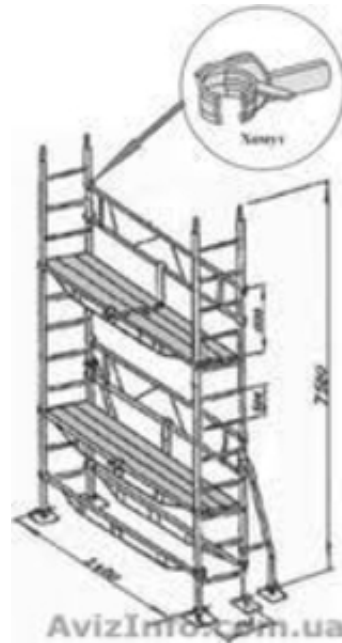

Леса строительные, Вышка тура, Опалубка от производителя

Київ, Україна

Леса строительные рамные от производителя , леса строительные клино-хомутовые , леса ригельные, Вышка - тура передвижная от 2 до 21 м. чердачные лестницы (FANTOZZI), лестницы-стремянки (от 4 до 13 м.), стремянки передвижные, подмости передвижные, тачки строительные одно- и двух- колесные (опт-розница). Опалубка перекрытий, аренда, продажа, формируем дилерскую сеть. 093-312-20-33. www.stroylesa.com