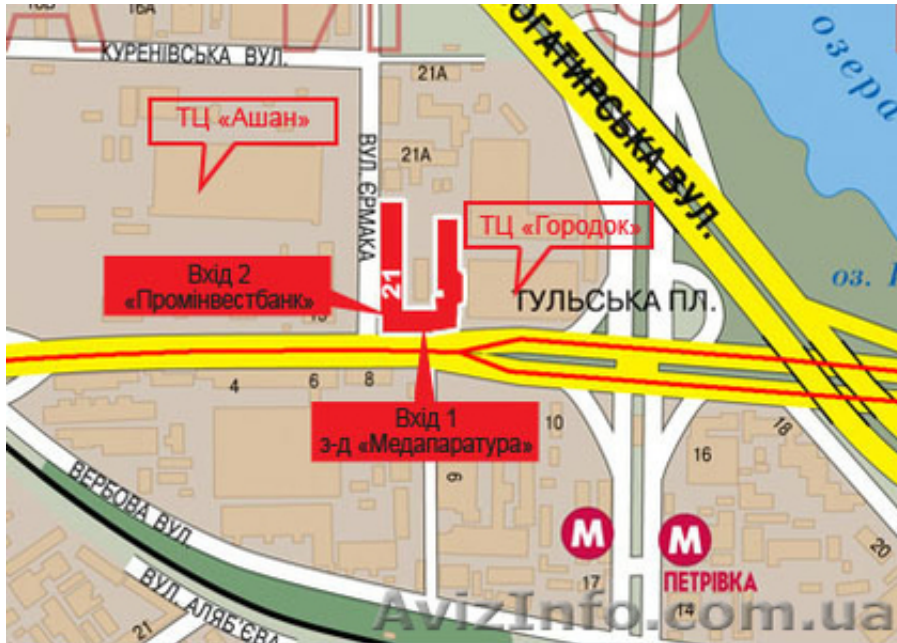

Полимерпесчаная черепица и плитка от завода производителя «Бистот»™

Київ, Україна

Полимерпесчаная черепица – современный кровельный материал. Основой для ее производства является смесь песка, красителей и полимеров