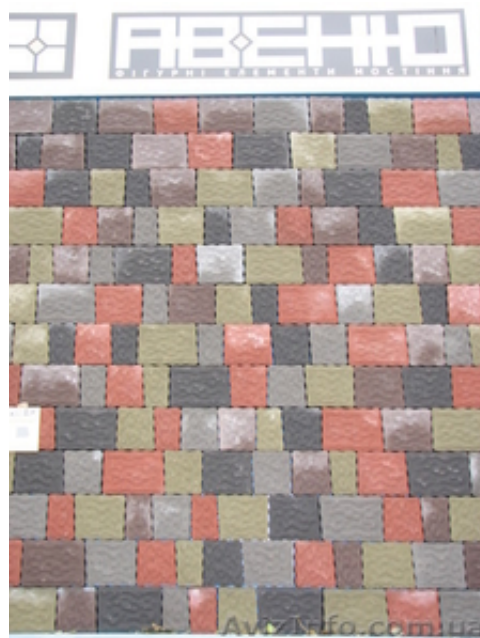

Фигурные элементы мощения (вибропресованные) ФЕМ

Київ, Україна

Брусчатка -100x100x8, 200x100x8, 200x200x8, 200x100x6.

Княжий путь - 207x217x6, 167x177x6, 127x137x6, 87x97x6.

Фалка- 240x130x8.

Двойное- «Т» - 200x165x8.

Трапеция -243x107x8.

Диагональ -280x240x8.

Старый город-180x120x6, 120x120x6, 90x120x6, 60x120x6.

Лоток(вибропресованные) - 40-20-8.

Широкая цветовая гамма.

Для дорожных покрытий отличаются разнообразием форм и цветов, что расширяет дизайнерские возможности.