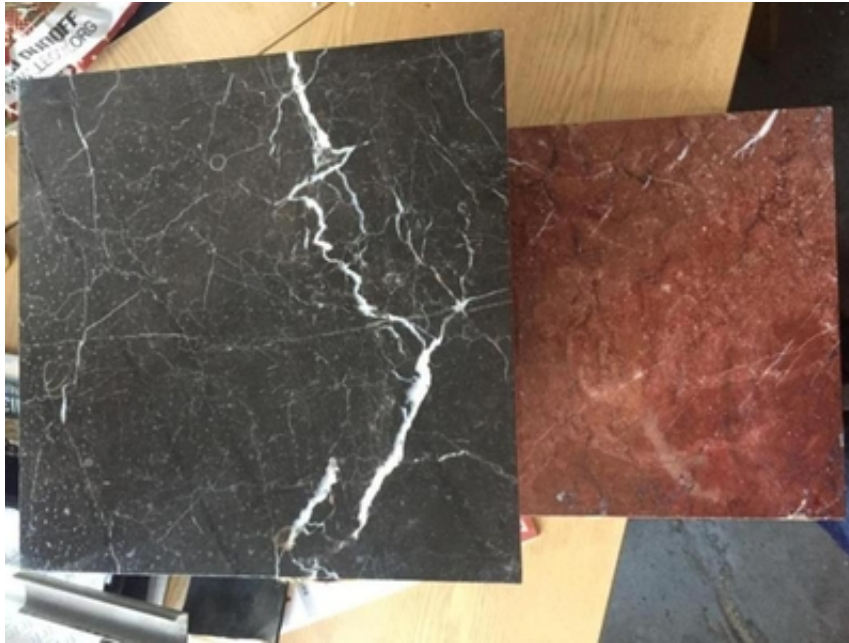

Особенности подбора мраморного материала

Київ, Україна

Особенности подбора мраморного материала

Цвет камня, добываемого в мраморных карьерах, напрямую зависит от его природных примесей, поэтому он может быть не только белым, голубым или бежевым, но и нежно-голубым, а также зеленым, красным черным. Все натуральные оттенки мрамора здесь сложно перечислить.

Мрамор в слябах и плитке с нашего склада .

Цены снижены .

Размеры слябов от 3300 миллиметров в длину до 1760 миллиметров в высоту

Распродается больше 2400 квадратных метров мрамора в слябах и плитке.

На нашем складе 500 кв.м. мрамора Розалия

а также 300 кв. м. оникса светопрозрачных видов.

Толщина находящихся в наличии слябов от 20 до 50 миллиметров толщина мраморной плитки 10, 20 и 30 миллиметров .

Расцветок больше 30 разновидностей

Price: **1 515 грн.**