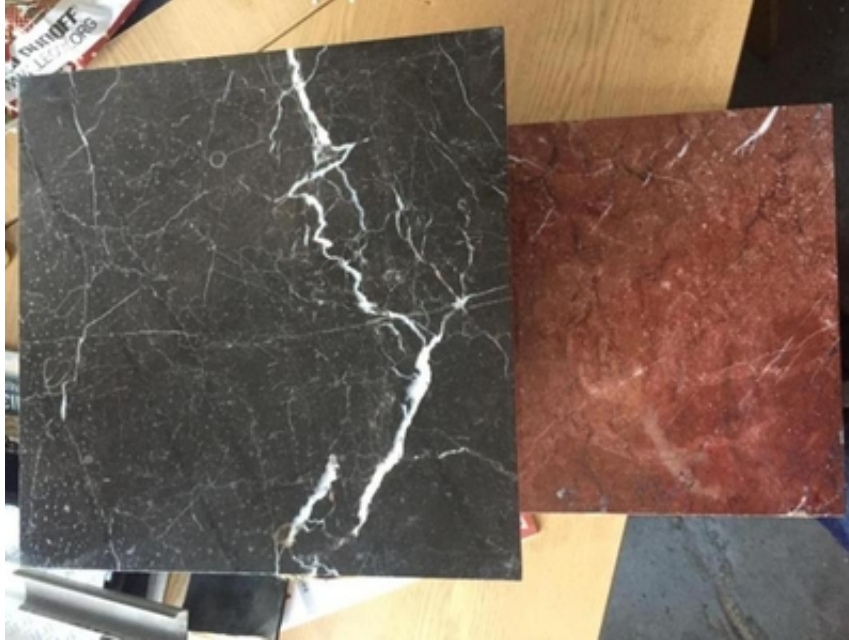

Особенности подбора мраморного материала

Київ, Україна

Особенности подбора мраморного материала

Цвет камня, добываемого в мраморных карьерах, напрямую зависит от его природных примесей, поэтому он может быть не только белым, голубым или бежевым, но и нежно-голубым, а также зеленым, красным черным. Все натуральные оттенки мрамора здесь сложно перечислить.

Мрамор в слябах и плитке с нашего склада .

Цены снижены .

Размеры слябов от 3300 миллиметров в длину до 1760 миллиметров в высоту

Распродается больше 2400 квадратных метров мрамора в слябах и плитке.

На нашем складе 500 кв.м. мрамора Розалия

а также 300 кв. м. оникса светопрозрачных видов.

Толщина находящихся в наличии слябов от 20 до 50 миллиметров толщина мраморной плитки 10, 20 и 30 миллиметров .

Расцветок больше 30 разновидностей

Price: **1 515 грн.**