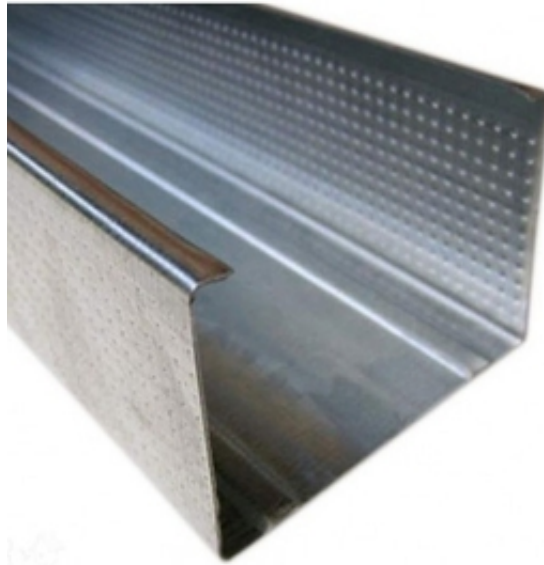

## Профиль CW-100 по 3м.(0,4мм)

AvizInfo.com.ua

Київ, Україна

Полки профиля имеют ширину 50 мм, ширина спинки составляет 100 мм. Монтируется стоечный профиль для гипсокартона CW-100 в паре с соответствующим по размеру направляющим профилем UW. В спинке профиля предусмотрены специальные Н-образные отверстия диаметром 33 мм, которые позволяют провести монтаж инженерных коммуникаций внутри перегородок и облицовок.