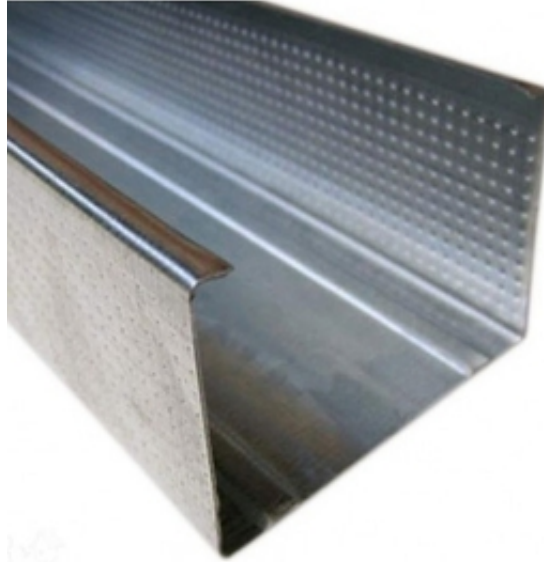

## Профиль CW-100 по 3м.(0,4мм)

AvizInfo.com.ua

Київ, Україна

Полки профиля имеют ширину 50 мм, ширина спинки составляет 100 мм. Монтируется стоечный профиль для гипсокартона CW-100 в паре с соответствующим по размеру направляющим профилем UW. В спинке профиля предусмотрены специальные Н-образные отверстия диаметром 33 мм, которые позволяют провести монтаж инженерных коммуникаций внутри перегородок и облицовок.