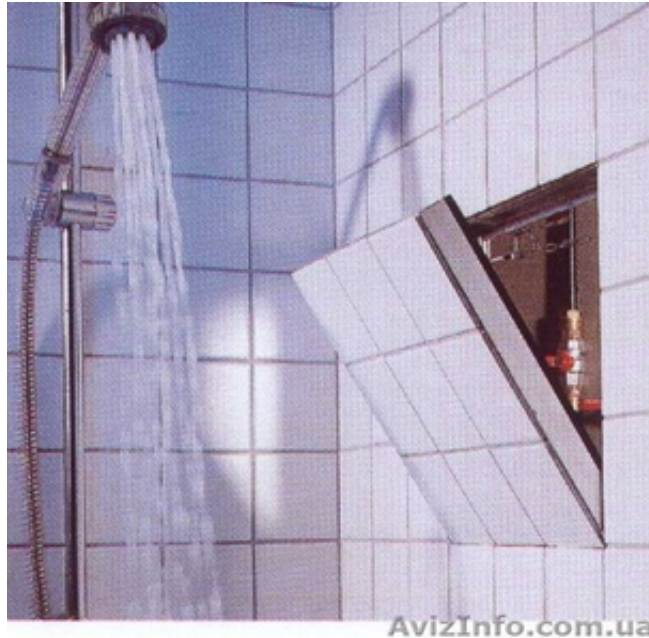

## Люки ревизионные потайные (гидро)

Київ, Україна

Уважаемые партнеры !

Компания «БУДСВИТ – ПЛЮС ЛТД» предлагает современные ревизионные потайные люки под покраску и под кафель, которые устанавливаются в гипсокартонных подвесных потолках, стенах и перегородках из гипсокартона, кирпича, пено – и гипсоблоков, которые подлежат отделке любыми красками, штукатуркой, кафелем или рулонными материалами. Они обеспечивают возможность доступа и обслуживания скрытых инженерных коммуникаций (сантехнических, электрических, а так же систем кондиционирования и вентиляции).

Отличительной особенностью люков является применение оригинальных замков, которые позволяют открывать дверцу без применения ручек (ключей) и снимать ее. Люк открывается легким нажатием на дверцу, а после закрывания надежно фиксируется в раме. Следует заметить, что дверца люка изготавливается с резиновым уплотнением для пылешумоизоляции. Стандартные размеры люков под покраску всегда имеются в наличии на нашем складе: