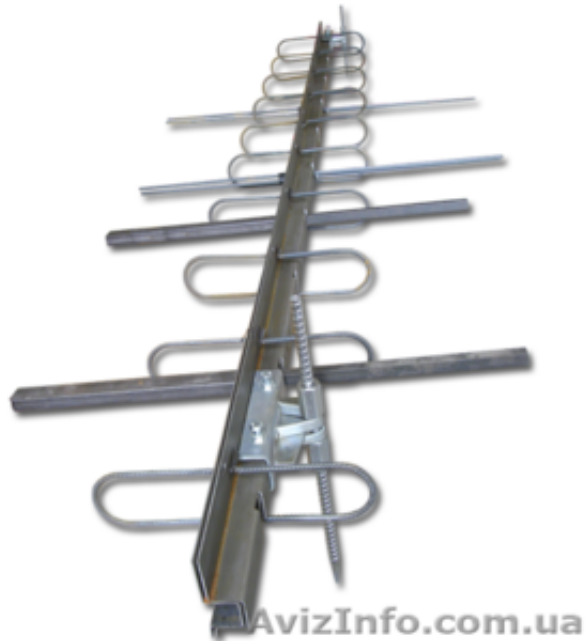

## направляющая для бетонных полов Омега профиль

Київ, Україна

Омега-профиль представляет собой несъемную опалубку бетонного пола с компенсационным швом.

Омега-профиль предназначен для:

установки верхнего уровня плоскости пола;  
стыковки отсекаемого края бетонного пола с вновь заливаемым бетоном;  
предотвращения перемещения плит относительно друг друга в вертикальной и горизонтальной плоскости;  
планирования температурно-компенсационных швов;  
защиты кромок пола от скалывания (разрушения).

Преимущества:

Предохраняет от разрушения края бетонного пола  
Может применяться при заливке межэтажных перекрытий  
Сталь отличного качества  
Простота установки  
Лёгкий вес

высота (h) 120мм, длина (l) 2, 5м/3м  
толщина металла (s) 2, 5мм