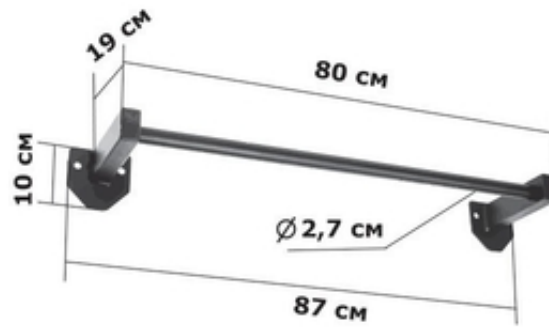

Турник наддверный D-1, Киев

AvizInfo.com.ua

Київ, Україна

Код 200D1

Турник наддверный D-1 - отличный выбор для выполнения базовых упражнений для новичков и профессионалов в ограниченных домашних условиях. Особенности турника наддверный D-1: максимальная нагрузка - более 250 кг; двойное уникальное крепление к стене, компенсирующее вертикальные и горизонтальные нагрузки; выдерживает температуру от -60 до 150 С; полимерная порошковая окраска обеспечивает надежную защиту от коррозии; Особенности турника D-1

Характеристики турника наддверный D-1:

длина турника - 80 см;

вынос от стены - 19 см;

диаметр перекладины - 27 мм;

диаметр отверстий под анкеры - 10 мм;

толщина пятки - 4 мм;

Наш сайт: metallstore.com.ua

Так же мы готовы сконструировать турник специально для вас - по заданным вами параметрам, рисункам, эскизам, чертежам.