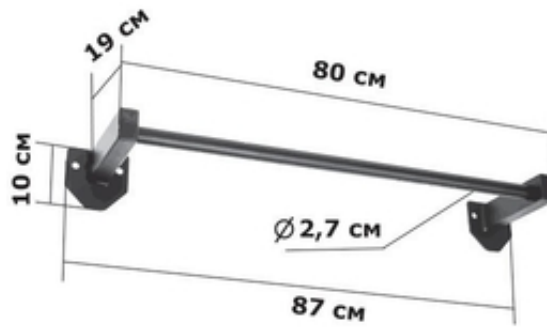

Турник наддверный D-1, Киев

AvizInfo.com.ua

Київ, Україна

Код 200D1

Турник наддверный D-1 - отличный выбор для выполнения базовых упражнений для новичков и профессионалов в ограниченных домашних условиях. Особенности турника наддверный D-1: максимальная нагрузка - более 250 кг; двойное уникальное крепление к стене, компенсирующее вертикальные и горизонтальные нагрузки; выдерживает температуру от -60 до 150 С; полимерная порошковая окраска обеспечивает надежную защиту от коррозии; Особенности турника D-1

Характеристики турника наддверный D-1:

длина турника - 80 см;

вынос от стены - 19 см;

диаметр перекладины - 27 мм;

диаметр отверстий под анкеры - 10 мм;

толщина пятки - 4 мм;

Наш сайт: metallstore.com.ua

Так же мы готовы сконструировать турник специально для вас - по заданным вами параметрам, рисункам, эскизам, чертежам.