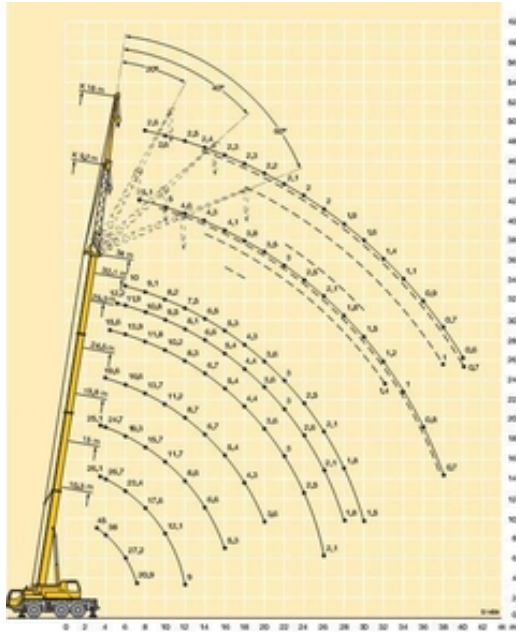

Аренда автокрана Liebherr 1045 45 т

Київ, Україна

Аренда Автокран Liebherr 1045
 Работаем с любой формой оплаты
 Делаем доставку крана в любую точку Украины
 Аренда автокрана
 Крановая установка
 Грузоподъемность, т - 45
 Максимальный вылет, м - 30
 Максимальная высота подъема (с гуськом), м - 48
 Длина стрелы, м - 8, 2-36
 Длина гуська, м - 7, 5-13, 0
 Общий вес противовеса тн -6, 5 тн
 Базовое шасси - Liebherr
 Колесная формула - 6 x 6 x 6
 Двигатель - Mercedes-Benz OM926 LA
 Мощность двигателя, кВт (л.с.) -240 (20)
 Скорость передвижения, км/ч -80