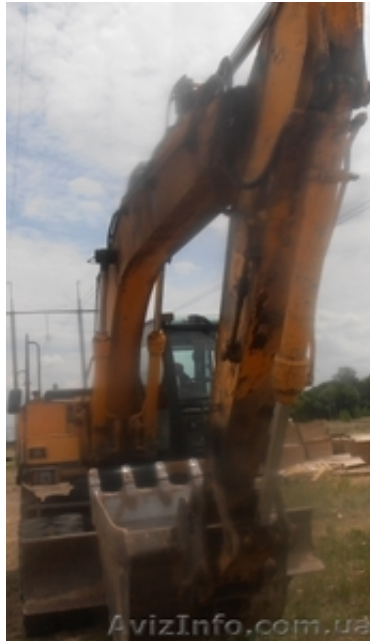

Продаем колесный экскаватор JCB JC 175W, 0,9 м3, 2002 г.в.

Київ, Україна

Продаем пневмоколесный полноповоротный одноковшовый экскаватор с обратной лопатой и отвалом JCB JC 175W(England), 2002 г.в. Кабина, одноместная, компьютер, вентилятор, FM-radio, отопитель, Система управления экскаватором AMS, 4 выбираемых режима работы связывают операторы управления движением с двигателем и гидравлическими системами, чтобы максимизировать производительности и эффективности. Двигатель Isuzu 4HK1X(Tier 3), дизель(турбо), 4 цилиндра, рядный, с непосредственным впрыском, объем двигателя 5193 см3, мощность двигателя 128 кВт(172 л.с.) при 2000 об/мин. Трансмиссия: гидростатический привод, с поршневым гидромотором и с переключением передач под нагрузкой, полуавтоматическая, количество передач: вперед 3, назад 1. Тормозная система: гидравлическая, двухконтурная, тормоза дисковые, стояночный тормоз встроен в трансмиссию. Гидравлическая система: 2 аксиально-поршневых насоса с переменным рабочим объемом, макс.поток 2x156 л/мин., макс.давление: в основном контуре 314 bar, при форсированном наддуве 343 bar, давление в сервоприводе 40 Bar. Топливный бак 310 л. Колесная формула 4x4. Размер шин: одиночные 18Rх19, 5, сдвоенные 10. 00R20. Износ шин: 45-85 %. Скорости: 3, 8 км/ч./14, 1 км/ч./30 км/ч. Рабочее оборудование: отвал, обратная лопата. Отвал: высота 450 мм., величина заглубления ниже горизонт.поверхности 130 мм., высота подъема от горизонт.поверхности 500 мм. Обратная лопата: быстросъемный механизм, длина стрелы 5150 мм., длина рукояти 2250 мм. (возможны рукояти: 2700 мм., 3050 мм.). Объем ковша 0, 9 м3(возможны ковши: 0, 35 м3, 0, 49 м3, 0, 62 м3, 0, 72 м3), Глубина копания 5300 мм. Наибольший Вылет стрелы 8600 мм.Габариты экскаватора: длина 8271 мм., ширина 3550 мм., высота 3185 мм. База опор 3550 мм. Общий вес экскаватора 17780 кг. Наробotka экскаватора 12667 моточасов. Рабочее состояние. Есть документы. Торг.Есть другие предложения.