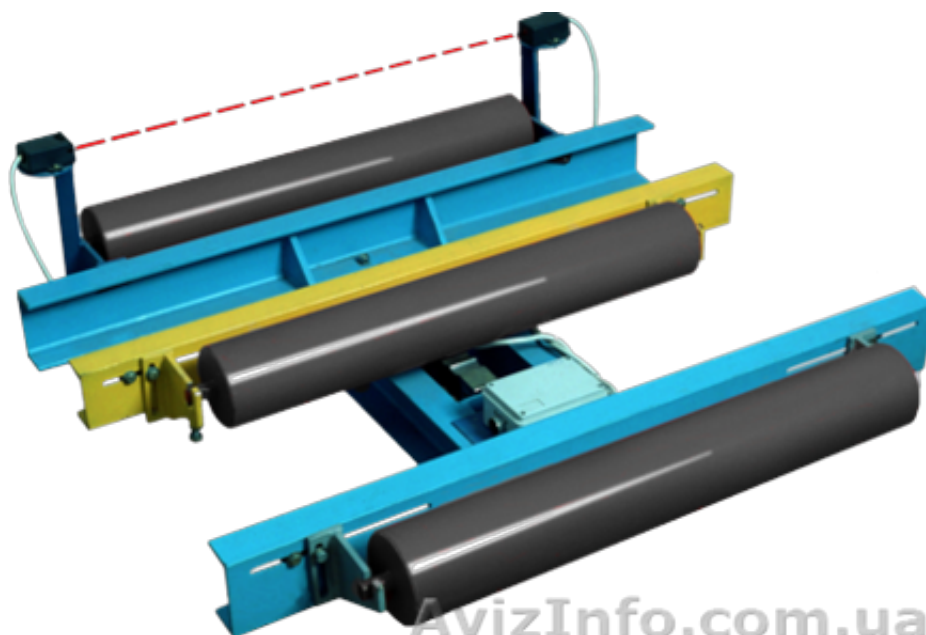

Система учета мешков

Київ, Україна

Система учета мешков предназначена для подсчета мешков и коробов с готовой продукцией, движущихся в потоке по ленте конвейера при их транспортировании на склад или отгрузке.

Технические данные:

Вид отсчетного устройства - цифровое табло

Ширина ленты конвейера, мм - 650-800

Скорость движения ленты, м/с - 0, 5-3, 0

Масса мешка, кг - 25, 50

Price: Договірна

Тип оголошення:
Продам, продаж, продаю