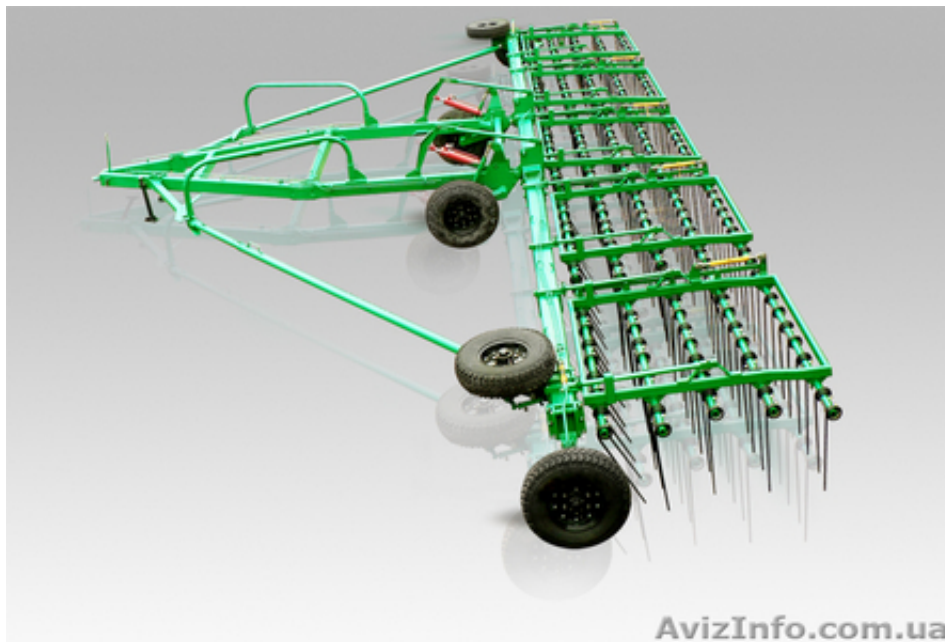

Борона пружинная тяжёлая БПВ-15

Київ, Україна

Обеспечивает взрыхление (лущение) почвы на глубину 3...10см с равномерным распределением растительных остатков по полю, предпосевного возделывания почвы, выравнивания поверхности и закрытие влаги. Борона может использоваться для тяжёлых почв, заделывание семян и минеральных удобрений, разбросанных по полю, возделывание почвы при уходе за парами. Агрегатировать можно с тракторами 160...220л.с.

Price: **265 000 грн.**

Тип оголошення:
Продам, продаж, продаю

Торг: доречний

Глухова Лена

+380665086215

вул. Сквирське шосе.31