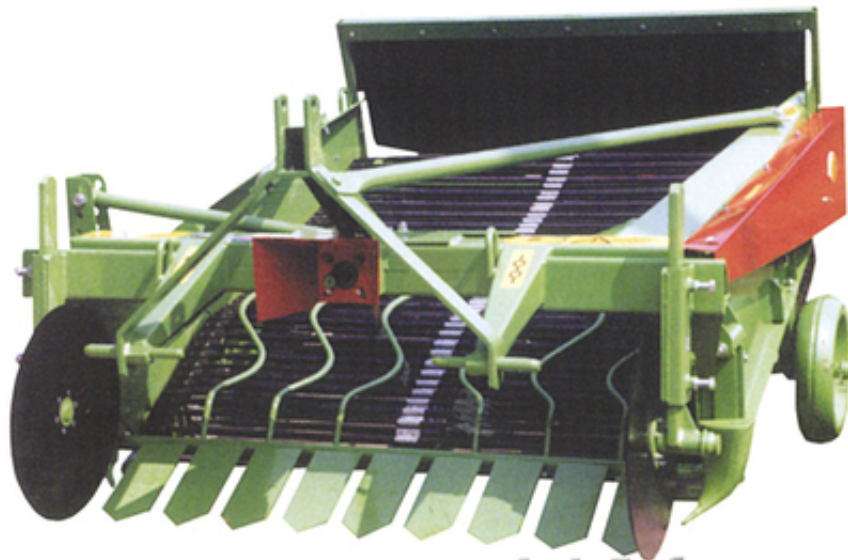

## Картоплекопалки однорядні, двохрядні, чотирьохрядні нові б/в

AvizInfo.com.ua

Київ, Україна

Картофелекопатели транспортерні призначені для викопування картоплі з одного, двох рядків.

Агрегатуються з тракторами потужністю понад 10 л. с, і які мають трьохточкову систему навішування, а також стандартний ВОМ. Картофелекопатели входять в ґрунт двома (трьома) сошниками, піднімаючи землю з картоплею. Картоплекопалки 2-х рядні, 4-х рядні.

Земля відсівається на транспортері, а картопля відбирається на ліву сторону на відстань, яка дозволяє викопувати наступні рядки.

---

Price: **200 \$**

Тип оголошення:  
Продам, продаж, продаю

Торг: доречний