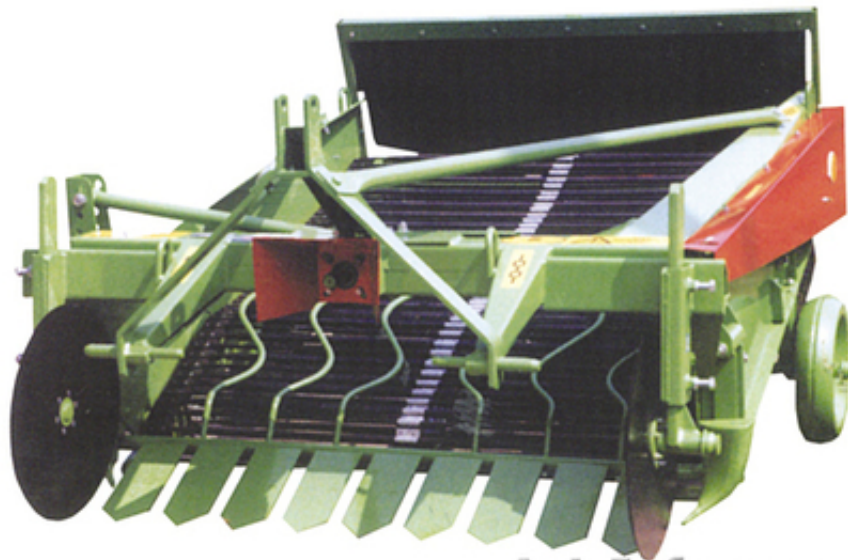

Картоплекопалки однорядні, двохрядні, чотирьохрядні нові б/в

AvizInfo.com.ua

Київ, Україна

Картофелекопатели транспортерні призначені для викопування картоплі з одного, двох рядків.

Агрегатуються з тракторами потужністю понад 10 л. с, і які мають трьохточкову систему навішування, а також стандартний ВОМ. Картофелекопатели входять в ґрунт двома (трьома) сошниками, піднімаючи землю з картоплею. Картоплекопалки 2-х рядні, 4-х рядні.

Земля відсівається на транспортері, а картопля відбирається на ліву сторону на відстань, яка дозволяє викопувати наступні рядки.

Price: **200 \$**

Тип оголошення:
Продам, продаж, продаю

Торг: доречний

Агроинтер Белая Церковь