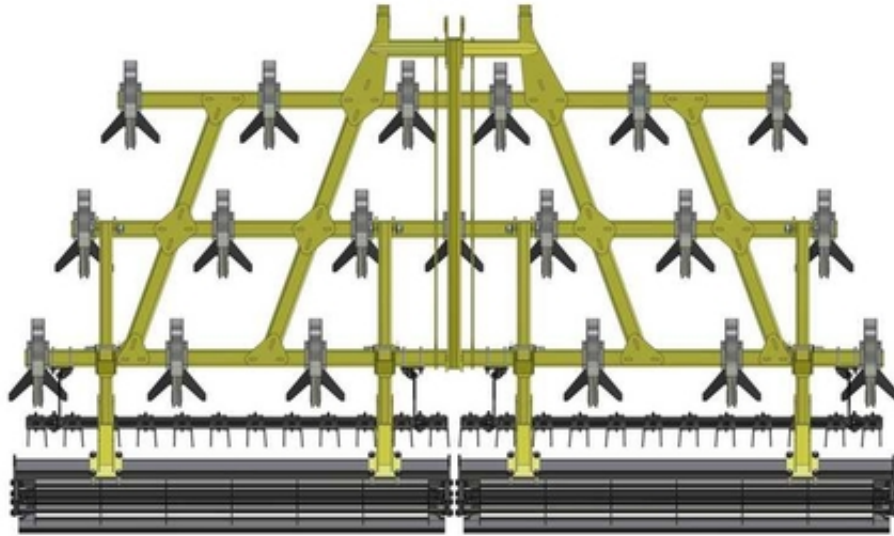

## Культиватор навесной TelLus 4.03

Київ, Україна

міцна рама: рама борони виготовлена з товстостінного (6мм) профілю квадратного перерізу, що забезпечує високу міцність і довговічність;

- довговічні пружинні стійки: стійки виготовлені із спеціальної високопружної сталі, які відновлюють первинну форму;

- розташування лап на культиваторі: створюють оптимальні умови для роботи на полях з великою кількістю поживних залишків без забивань;

- точна витримка глибини обробітку та додаткове подрібнення ґрунту здійснюється завдяки коткам. Регулювання глибини обробітку ґрунту проводять за допомогою перестановки фіксаторів у відповідний отвір кронштейнів регулювання положення котка.

Производитель ТОВ "Агробліц"

Страна производитель Украина

Назначение Универсальный

Агрегатирование Навесные

Группа Средние

Производительность 3.7 (га/час)

Ширина захвата 4000 мм

Максимальная глубина обработки 12.0 (см)