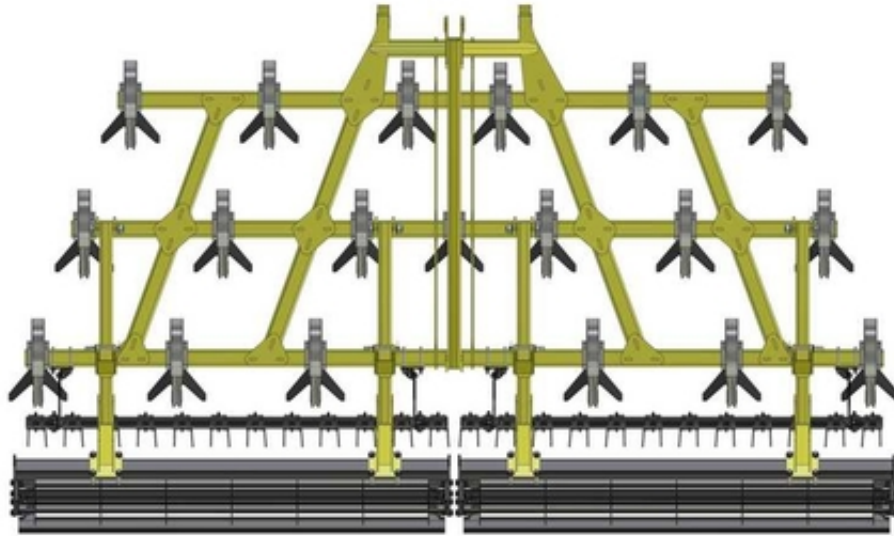

Культиватор навесной TelLus 4.03

Київ, Україна

міцна рама: рама борони виготовлена з товстостінного (6мм) профілю квадратного перерізу, що забезпечує високу міцність і довговічність;

- довговічні пружинні стійки: стійки виготовлені із спеціальної високопружної сталі, які відновлюють первинну форму;

- розташування лап на культиваторі: створюють оптимальні умови для роботи на полях з великою кількістю поживних залишків без забивань;

- точна витримка глибини обробітку та додаткове подрібнення ґрунту здійснюється завдяки коткам. Регулювання глибини обробітку ґрунту проводять за допомогою перестановки фіксаторів у відповідний отвір кронштейнів регулювання положення котка.

Производитель ТОВ "Агробліц"

Страна производитель Украина

Назначение Универсальный

Агрегатирование Навесные

Группа Средние

Производительность 3.7 (га/час)

Ширина захвата 4000 мм

Максимальная глубина обработки 12.0 (см)