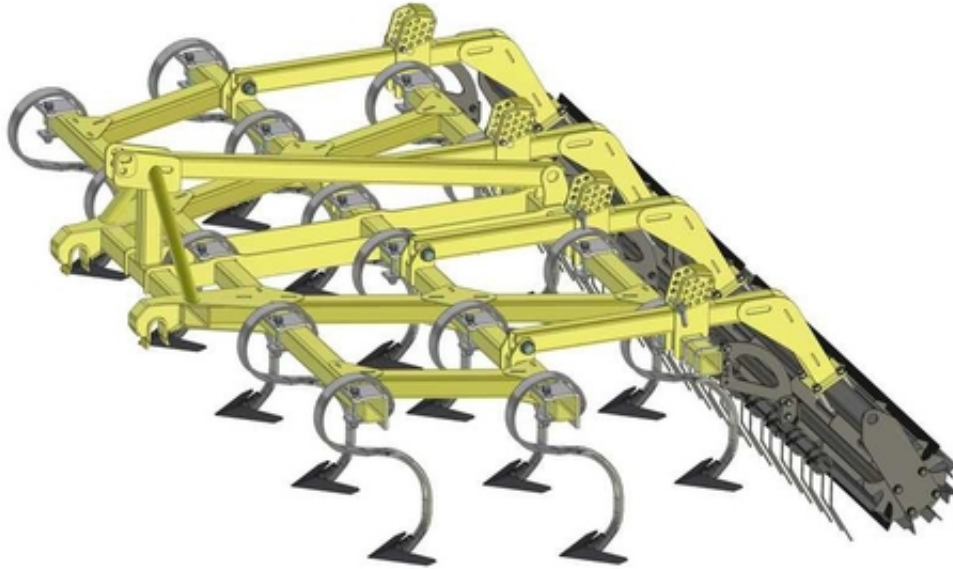

Культиватор навесной TelLus 3,3

Київ, Україна

- міцна рама: рама борони виготовлена з товстостінного (6мм) профілю квадратного перерізу, що забезпечує високу міцність і довговічність;
- довговічні пружинні стійки: стійки виготовлені із спеціальної високопружної сталі, які відновлюють первинну форму;
- розташування лап на культиваторі: створюють оптимальні умови для роботи на полях з великою кількістю поживних залишків без забивань;
- точна витримка глибини обробітку та додаткове подрібнення ґрунту здійснюється завдяки коткам. Регулювання глибини обробітку ґрунту проводять за допомогою перестановки фіксаторів у відповідний отвір кронштейнів регулювання положення котка.

Производитель ТОВ "Агробліц"
Страна производитель Україна
Назначение Универсальный
Агрегатирование Навесные
Группа Средние
Производительность 2.7 (га/час)
Ширина захвата 3000 мм
Максимальная глубина обработки 12.0 (см)
Рабочая скорость 10.0 (км/ч)
Скорость движения (транспортная) 20.0 (км/ч)
Мощность трактора 60.0 (л. с.)
Минимальная ширина междурядья 215.0 (мм)
Вес 750.0 (кг)