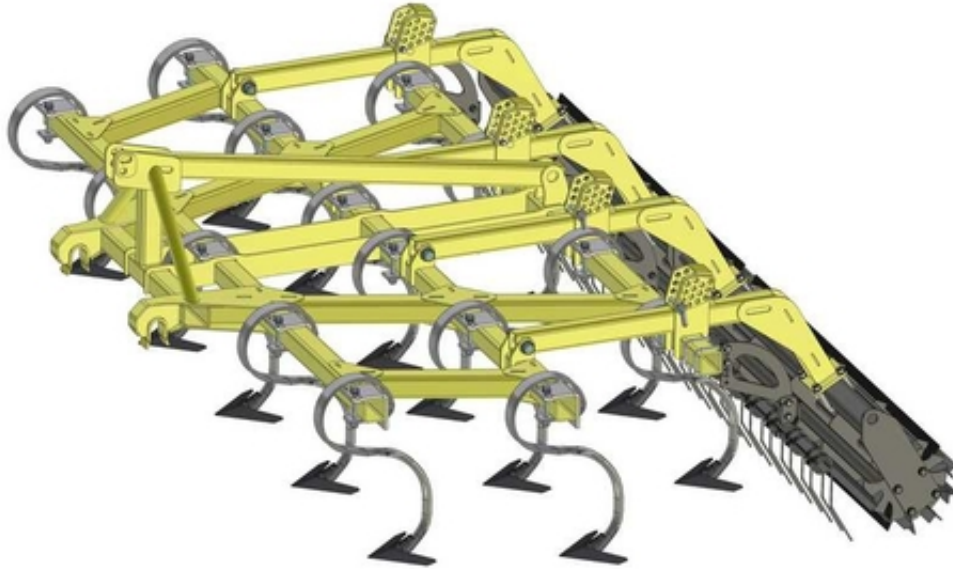

## Культиватор навесной TelLus 3,3

Київ, Україна

- міцна рама: рама борони виготовлена з товстостінного (6мм) профілю квадратного перерізу, що забезпечує високу міцність і довговічність;
- довговічні пружинні стійки: стійки виготовлені із спеціальної високопружної сталі, які відновлюють первинну форму;
- розташування лап на культиваторі: створюють оптимальні умови для роботи на полях з великою кількістю поживних залишків без забивань;
- точна витримка глибини обробітку та додаткове подрібнення ґрунту здійснюється завдяки коткам. Регулювання глибини обробітку ґрунту проводять за допомогою перестановки фіксаторів у відповідний отвір кронштейнів регулювання положення котка.

Производитель ТОВ "Агробліц"  
Страна производитель Україна  
Назначение Универсальный  
Агрегатирование Навесные  
Группа Средние  
Производительность 2.7 (га/час)  
Ширина захвата 3000 мм  
Максимальная глубина обработки 12.0 (см)  
Рабочая скорость 10.0 (км/ч)  
Скорость движения (транспортная) 20.0 (км/ч)  
Мощность трактора 60.0 (л. с.)  
Минимальная ширина междурядья 215.0 (мм)  
Вес 750.0 (кг)