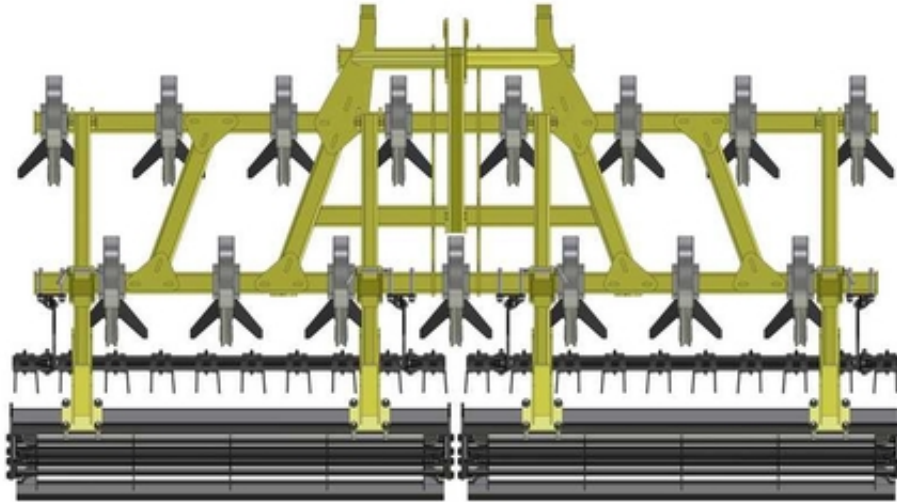

## Культиватор навесной TeLLus 3.0

Київ, Україна

- міцна рама: рама борони виготовлена з товстостінного (6мм) профілю квадратного перерізу, що забезпечує високу міцність і довговічність;
- довговічні пружинні стійки: стійки виготовлені із спеціальної високопружної сталі, які відновлюють первинну форму;
- розташування лап на культиваторі: створюють оптимальні умови для роботи на полях з великою кількістю поживних залишків без забивань;
- точна витримка глибини обробітку та додаткове подрібнення ґрунту здійснюється завдяки коткам. Регулювання глибини обробітку ґрунту проводять за допомогою перестановки фіксаторів у відповідний отвір кронштейнів регулювання положення котка.

Производитель ТОВ "Агробліц"

Страна производитель Украина

Назначение Предпосевной

Агрегатирование Навесные

Группа Средние

Производительность 2.5 (га/час)

Ширина захвата 3000 мм

Максимальная глубина обработки 12.0 (см)

Рабочая скорость 12.0 (км/ч)

Скорость движения (транспортная) 20.0 (км/ч)

Мощность трактора 60.0 (л. с.)

Минимальная ширина междурядья 215.0 (мм)

Максимальная ширина междурядья 220.0 (мм)

Вес 690.0 (кг)

Price: **63 888 грн.**