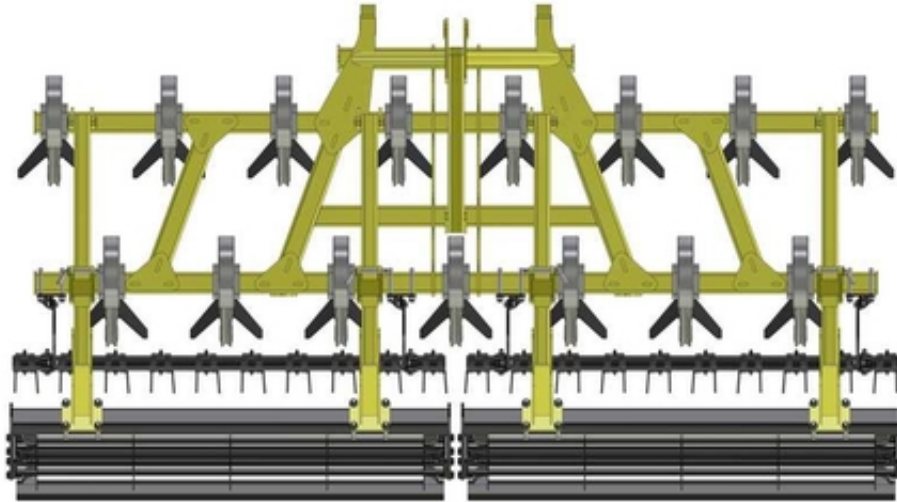

Культиватор навесной TeLLus 3.0

Київ, Україна

- міцна рама: рама борони виготовлена з товстостінного (6мм) профілю квадратного перерізу, що забезпечує високу міцність і довговічність;
- довговічні пружинні стійки: стійки виготовлені із спеціальної високопружної сталі, які відновлюють первинну форму;
- розташування лап на культиваторі: створюють оптимальні умови для роботи на полях з великою кількістю поживних залишків без забивань;
- точна витримка глибини обробітки та додаткове подрібнення ґрунту здійснюється завдяки коткам. Регулювання глибини обробітки ґрунту проводять за допомогою перестановки фіксаторів у відповідний отвір кронштейнів регулювання положення котка.

Производитель ТОВ "Агробліц"

Страна производитель Украина

Назначение Предпосевной

Агрегатирование Навесные

Группа Средние

Производительность 2.5 (га/час)

Ширина захвата 3000 мм

Максимальная глубина обработки 12.0 (см)

Рабочая скорость 12.0 (км/ч)

Скорость движения (транспортная) 20.0 (км/ч)

Мощность трактора 60.0 (л. с.)

Минимальная ширина междурядья 215.0 (мм)

Максимальная ширина междурядья 220.0 (мм)

Вес 690.0 (кг)

Price: **63 888 грн.**