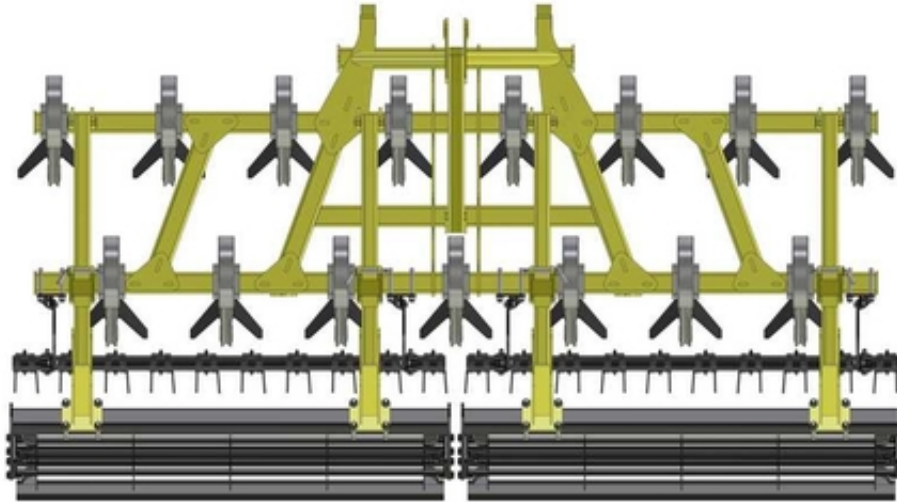

Культиватор навесной TeLLus 3.0

Київ, Україна

- міцна рама: рама борони виготовлена з товстостінного (6мм) профілю квадратного перерізу, що забезпечує високу міцність і довговічність;
- довговічні пружинні стійки: стійки виготовлені із спеціальної високопружної сталі, які відновлюють первинну форму;
- розташування лап на культиваторі: створюють оптимальні умови для роботи на полях з великою кількістю поживних залишків без забивань;
- точна витримка глибини обробітку та додаткове подрібнення ґрунту здійснюється завдяки коткам. Регулювання глибини обробітку ґрунту проводять за допомогою перестановки фіксаторів у відповідний отвір кронштейнів регулювання положення котка.

Производитель ТОВ "Агробліц"

Страна производитель Украина

Назначение Предпосевной

Агрегатирование Навесные

Группа Средние

Производительность 2.5 (га/час)

Ширина захвата 3000 мм

Максимальная глубина обработки 12.0 (см)

Рабочая скорость 12.0 (км/ч)

Скорость движения (транспортная) 20.0 (км/ч)

Мощность трактора 60.0 (л. с.)

Минимальная ширина междурядья 215.0 (мм)

Максимальная ширина междурядья 220.0 (мм)

Вес 690.0 (кг)

Price: **63 888 грн.**