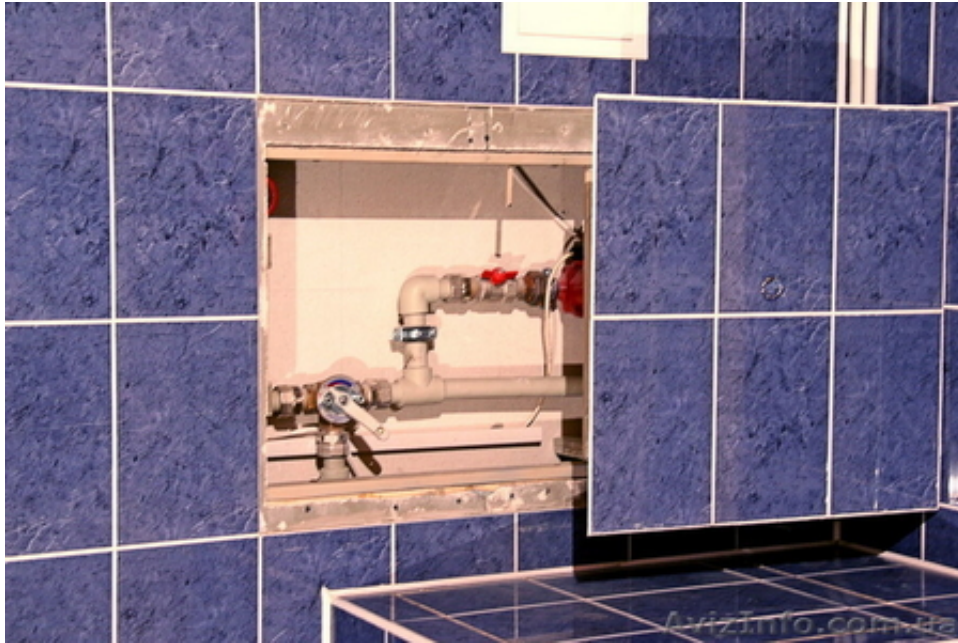

Ревизионные сантехнические скрытые (невидимые)сдвижные люки под плитку

Київ, Україна

Ревизионные сантехнические скрытые (невидимые) люки под плитку – люки, основное предназначение которых – обеспечить быстрый доступ к инженерным коммуникациям, сохранив при этом эстетику помещения.

На дверцу люка приклеивается такая же керамическая плитка, как использовалась для отделки самого помещения. Благодаря этому, сантехнический люк абсолютно незаметен в интерьере ванной комнаты или туалета.

Люк состоит из следующих элементов: рама люка, петля люка, дверца люка. Дверца сантехнического люка выполнена из влагостойкого гипсоволокна (ГВЛВ). Такой выбор материала дверцы люка не случайный – ГВЛВ достаточно прочный материал, устойчив к воздействию влаги и к нему хорошо крепится плитка и другие облицовочные материалы.

Петля люка изготовлена из особо прочной стали и покрыта порошковой эмалью.

Рама также изготовлена из стали при помощи аргонно-дуговой сварки и покрыта порошковой эмалью. Такое покрытие предотвращает коррозию. Использование аргонно-дуговой сварки делает сварные швы люка тонкими, аккуратными и незаметными. А само соединение прочным и надежным.