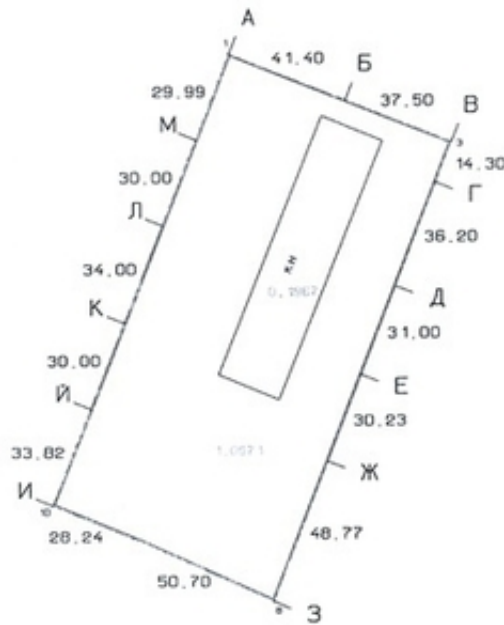

с. Залесье, Броварской р-н, Технопарк, продажа склада 1820 м

Київ, Україна

Участок №42

с. Залесье, Броварской р-н, Технопарк.

Фасадный земельный участок площадью 1,25 га.

На участке расположено здание бывшего свинарника площадью 1823.9 м кв. Требуется ремонт.

Форма участка прямоугольная. Длина фасадной части участка составляет 79 м. Рельеф ровный.

Коммуникации – электроэнергия.

Земля и здание в собственности.

удобное транспортное сообщение. Расстояние от метро Лесная - 26 км, от Окружной дороги г. Бровары – 6,5 км, от автодороги Киев – Чернигов – 650 метров. Из Киева ходит прямая маршрутка от метро «Лесная» до завода «Кока-Кола».

Подъездные пути – асфальтированная дорога, шириной 6 м.

Участок №42 является автономной составной частью территории «Технопарка».

Возможно объединение с прилегающими земельными участками с целью увеличения общей площади земельного участка и помещений.