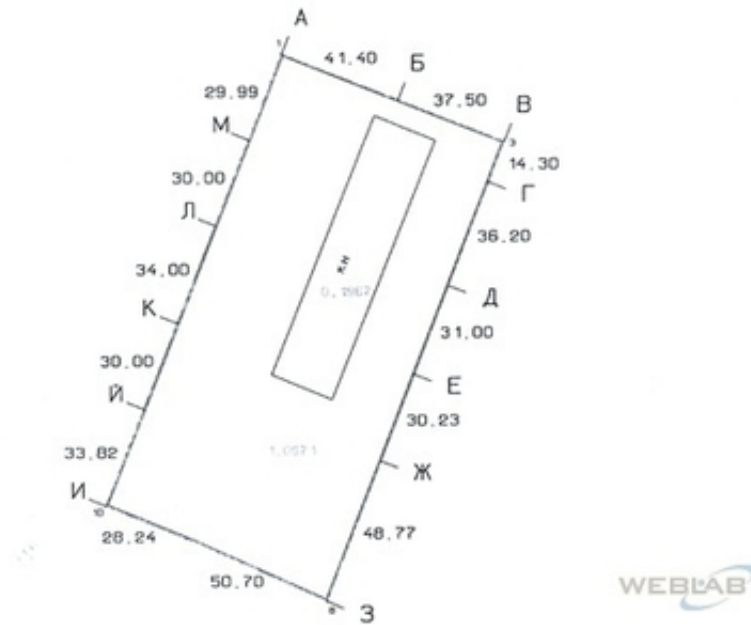

с. Залесье, Броварской р-н, Технопарк, продажа склада 1820 м

Київ, Україна

Участок №42

с. Залесье, Броварской р-н, Технопарк.

Фасадный земельный участок площадью 1,25 га.

На участке расположено здание бывшего свинарника площадью 1823.9 м кв. Требуется ремонт.

Форма участка прямоугольная. Длина фасадной части участка составляет 79 м. Рельеф ровный.

Коммуникации – электроэнергия.

Земля и здание в собственности.

удобное транспортное сообщение. Расстояние от метро Лесная - 26 км, от Окружной дороги г. Бровары – 6,5 км, от автодороги Киев – Чернигов – 650 метров. Из Киева ходит прямая маршрутка от метро «Лесная» до завода «Кока-Кола».

Подъездные пути – асфальтированная дорога, шириной 6 м.

Участок №42 является автономной составной частью территории «Технопарка».

Возможно объединение с прилегающими земельными участками с целью увеличения общей площади земельного участка и помещений.