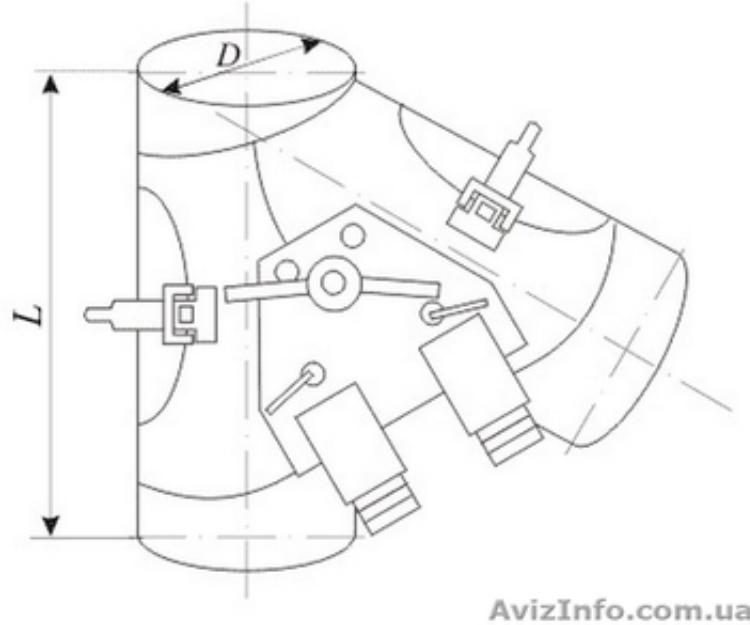

Мельничное оборудование. Самотеки.

Київ, Україна

Элементы самотечного транспорта собственного производства диаметром до 500 мм. как стандартного так и по чертежам заказчика, нестандартное оборудование для монтажа мельничных самотеков. Перечень поставляемых изделий: СВД-26, СВО-32, СВО, СВС, КДР-7, КОР-12, КОР-13, КОР-14, СС-23, СК, СП-44, СП, СТ, СТ-20, СХ.
<http://energo-gen.com/catalog>