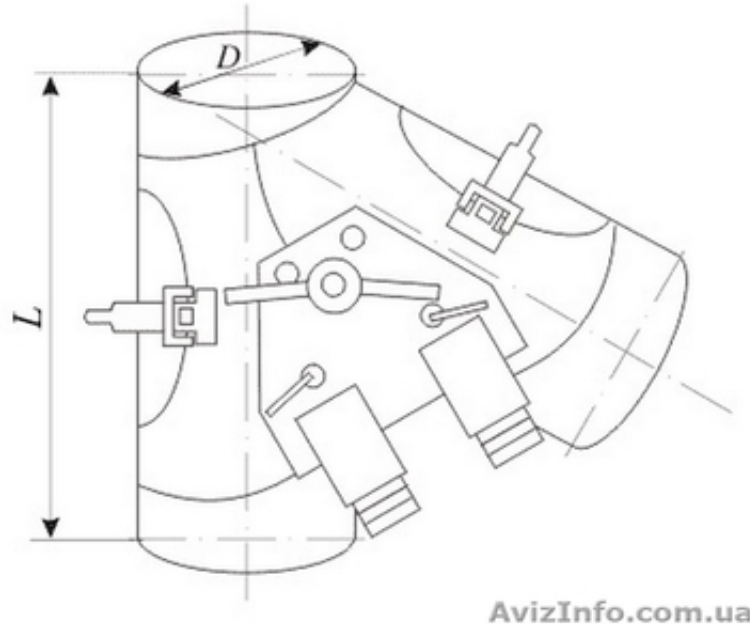

## Мельничное оборудование. Самотеки.

Київ, Україна

Элементы самотечного транспорта собственного производства диаметром до 500 мм. как стандартного так и по чертежам заказчика, нестандартное оборудование для монтажа мельничных самотеков. Перечень поставляемых изделий: СВД-26, СВО-32, СВО, СВС, КДР-7, КОР-12, КОР-13, КОР-14, СС-23, СК, СП-44, СП, СТ, СТ-20, СХ.  
<http://energo-gen.com/catalog>