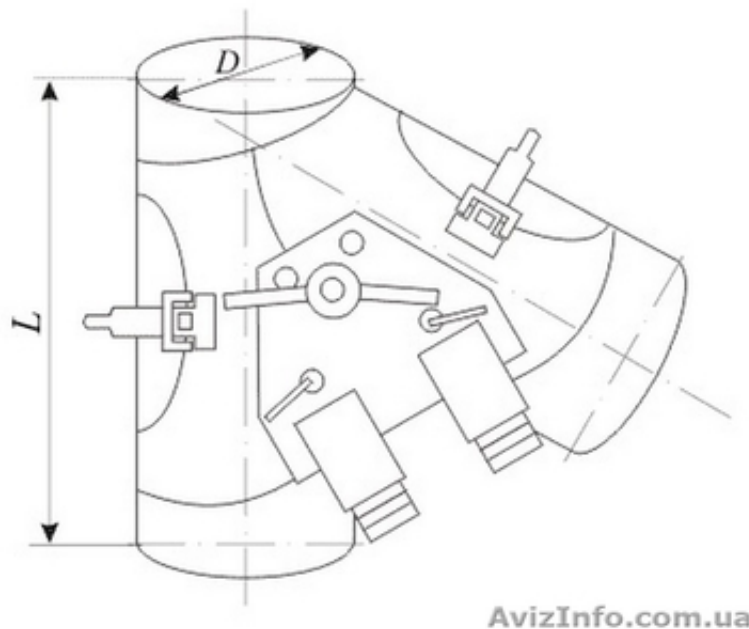

Мельничное оборудование. Самотеки.

Київ, Україна

Элементы самотечного транспорта собственного производства диаметром до 500 мм. как стандартного так и по чертежам заказчика, нестандартное оборудование для монтажа мельничных самотеков. Перечень поставляемых изделий: СВД-26, СВО-32, СВО, СВС, КДР-7, КОР-12, КОР-13, КОР-14, СС-23, СК, СП-44, СП, СТ, СТ-20, СХ.
<http://energo-gen.com/catalog>