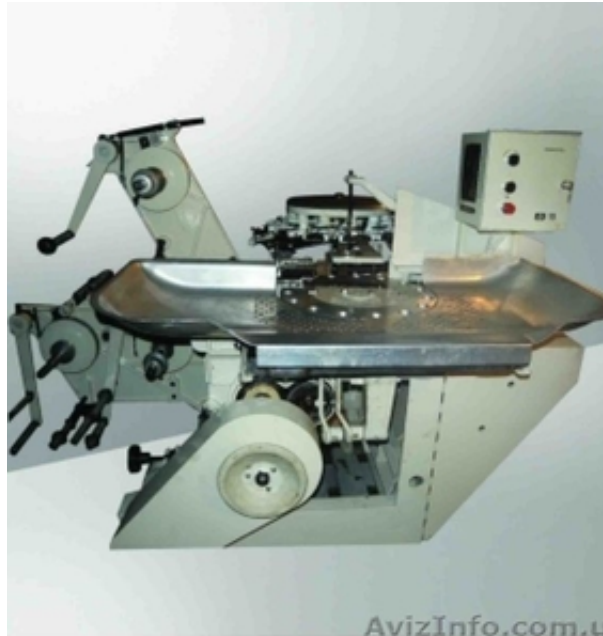

Заверточная машина ED-10 нагема пагета для завёртки конфет в обжим са

Київ, Україна

Заверточная машина ED-10 нагема пагета пр.во Германия для упаковки в односторонний обжим куполообразных конфет и тд. после кап.ремонта с гарантией до года, с наладкой под конфеты заказчика. Без предоплаты, оплата после пробного запуска станка на продукте заказчика. Продаём так же Заверточные машины NAGEMA ST1, EU3, EU4, EU8, EU5, EU7, EL9, EL3, EL5, EL2, EL11, EF1, EF2, EF4, LA1, LA2, ED10 для всех видов конфет в односторонний, двухсторонний перекрыт, в носок, в конверт, в саше, в обтяжку и тд., коровка, драже, суфле, желейные, помадные, карамель, ирис, вафельные сорта, трюфельные, чупа чупс, ассорти, яйца шоколадные, плитка шоколадная и тд., вафельное оборудование, печи газовые и электрические, намазные режущие машины и тд., темперирующие машины и т.д.. Произведём кап ремонт любых ваших машин с гарантией до 6 месяцев. Наладим и переделаем машину под ваш продукт, драже, карамель, помадная, вафельная, суфле, и тд. Поставим оборудование под ваш заказ. На нашем сайте вы можете увидеть оборудование которое вас интересует, на сайте всегда есть новые поступления оборудования. Цена договорная. Так же покупаем любые заверточные машины и тд. Просьба отправлять заявку на электронный адрес.