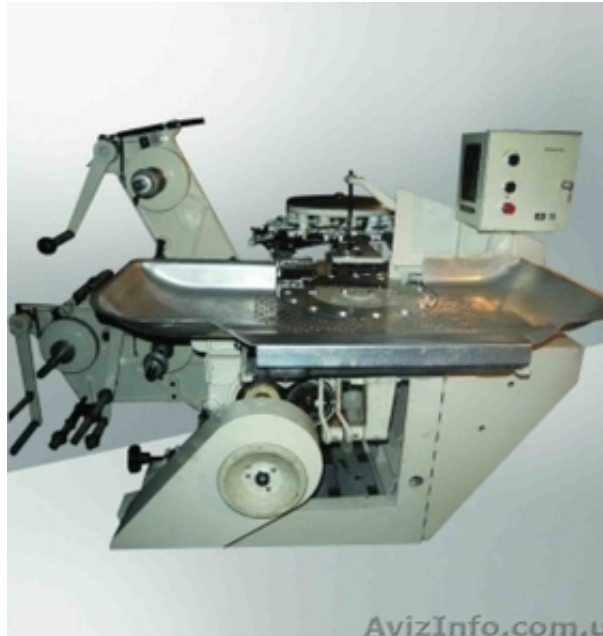

Заверточная машина ED-10 нагема пагета для завёртки конфет в обжим са

Київ, Україна

Заверточная машина ED-10 нагема пагета пр.во Германия для упаковки в односторонний обжим куполообразных конфет и тд. после кап.ремонта с гарантией до года, с наладкой под конфеты заказчика. Без предоплаты, оплата после пробного запуска станка на продукте заказчика. Продаём так же Заверточные машины NAGEMA ST1, EU3, EU4, EU8, EU5, EU7, EL9, EL3, EL5, EL2, EL11, EF1, EF2, EF4, LA1, LA2, ED10 для всех видов конфет в односторонний, двухсторонний перекрыт, в носок, в конверт, в саше, в обтяжку и тд., коровка, драже, суфле, желейные, помадные, карамель, ирис, вафельные сорта, трюфельные, чупа чупс, ассорти, яйца шоколадные, плитка шоколадная и тд., вафельное оборудование, печи газовые и электрические, намазные режущие машины и тд., темперирующие машины и тд.. Произведём кап ремонт любых ваших машин с гарантией до 6 месяцев. Наладим и переделаем машину под ваш продукт, драже, карамель, помадная, вафельная, суфле, и тд. Поставим оборудование под ваш заказ. На нашем сайте вы можете увидеть оборудование которое вас интересует, на сайте всегда есть новые поступления оборудования. Цена договорная. Так же покупаем любые заверточные машины и тд. Просьба отправлять заявку на электронный адрес.