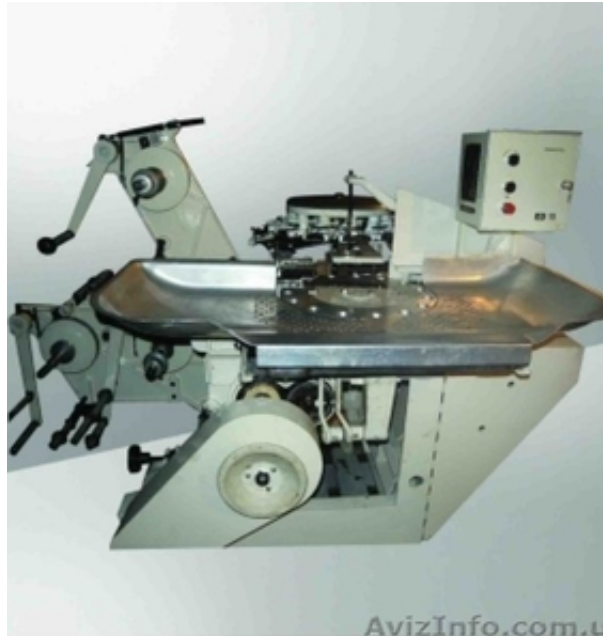

Заверточная машина ED-10 нагема пагета для завёртки конфет в обжим са

Київ, Україна

Заверточная машина ED-10 нагема пагета пр.во Германия для упаковки в односторонний обжим куполообразных конфет и тд. после кап.ремонта с гарантией до года, с наладкой под конфеты заказчика. Без предоплаты, оплата после пробного запуска станка на продукте заказчика. Продаём так же Заверточные машины NAGEMA ST1, EU3, EU4, EU8, EU5, EU7, EL9, EL3, EL5, EL2, EL11, EF1, EF2, EF4, LA1, LA2, ED10 для всех видов конфет в односторонний, двухсторонний перекрыт, в носок, в конверт, в саше, в обтяжку и тд., коровка, драже, суфле, железные, помадные, карамель, ирис, вафельные сорта, трюфельные, чупа чупс, ассорти, яйца шоколадные, плитка шоколадная и тд., вафельное оборудование, печи газовые и электрические, намазные режущие машины и тд., темперирующие машины и тд.. Произведём кап ремонт любых ваших машин с гарантией до 6 месяцев. Наладим и переделаем машину под ваш продукт, драже, карамель, помадная, вафельная, суфле, и тд. Поставим оборудование под ваш заказ. На нашем сайте вы можете увидеть оборудование которое вас интересует, на сайте всегда есть новые поступления оборудования. Цена договорная. Так же покупаем любые заверточные машины и тд. Просьба отправлять заявку на электронный адрес.