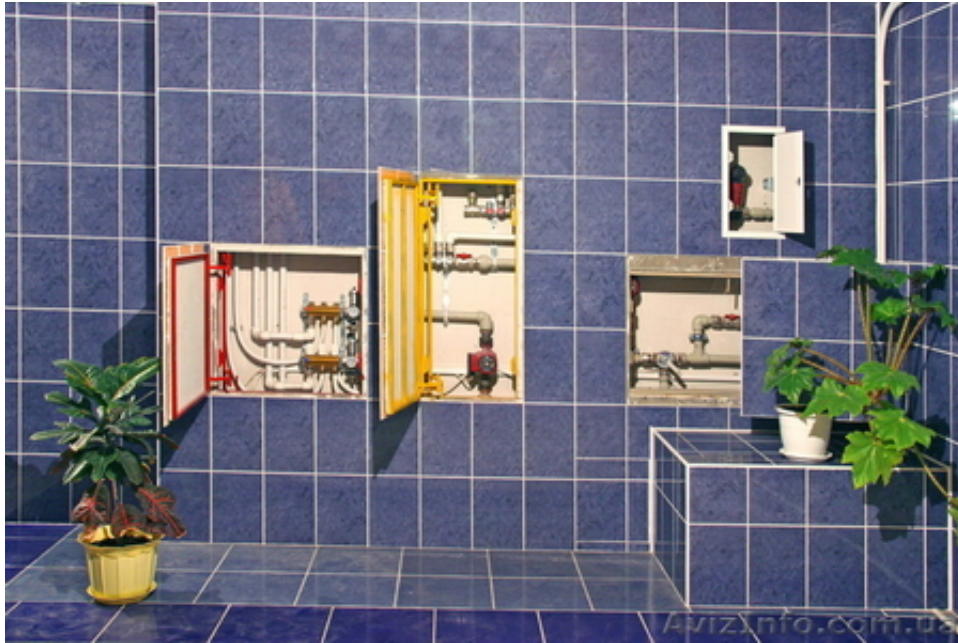

Ревизионные сантехнические скрытые (невидимые)нажимные люки под плитку

Київ, Україна

Ревизионные сантехнические скрытые нажимные (невидимые) люки под плитку – люки, основное предназначение которых – обеспечить быстрый доступ к инженерным коммуникациям, сохранив при этом эстетику помещения.

На дверцу люка приклеивается такая же керамическая плитка, как использовалась для отделки самого помещения. Благодаря этому, сантехнический люк абсолютно незаметен в интерьере ванной комнаты или туалета.

Люк состоит из следующих элементов: рама люка, петля люка, дверца люка. Дверца сантехнического люка выполнена из влагостойкого гипсоволокна (ГВЛВ). Такой выбор материала дверцы люка не случайный – ГВЛВ достаточно прочный материал, устойчив к воздействию влаги и к нему хорошо крепится плитка и другие облицовочные материалы.

Рама также изготовлена из стали при помощи аргонно-дуговой сварки и покрыта порошковой эмалью. Такое покрытие предотвращает коррозию. Использование аргонно-дуговой сварки делает сварные швы люка тонкими, аккуратными и незаметными. А само соединение прочным и надежным.