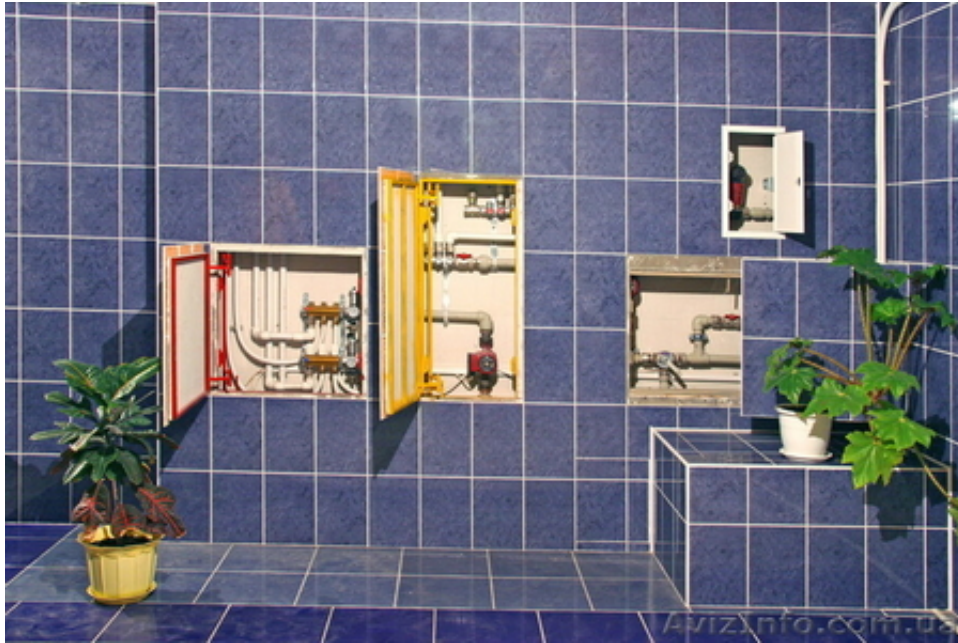

## Ревизионные сантехнические скрытые (невидимые)нажимные люки под плитку

Київ, Україна

Ревизионные сантехнические скрытые нажимные (невидимые) люки под плитку – люки, основное предназначение которых – обеспечить быстрый доступ к инженерным коммуникациям, сохранив при этом эстетику помещения.

На дверцу люка приклеивается такая же керамическая плитка, как использовалась для отделки самого помещения. Благодаря этому, сантехнический люк абсолютно незаметен в интерьере ванной комнаты или туалета.

Люк состоит из следующих элементов: рама люка, петля люка, дверца люка. Дверца сантехнического люка выполнена из влагостойкого гипсоволокна (ГВЛВ). Такой выбор материала дверцы люка не случайный – ГВЛВ достаточно прочный материал, устойчив к воздействию влаги и к нему хорошо крепится плитка и другие облицовочные материалы.

Рама также изготовлена из стали при помощи аргонно-дуговой сварки и покрыта порошковой эмалью. Такое покрытие предотвращает коррозию. Использование аргонно-дуговой сварки делает сварные швы люка тонкими, аккуратными и незаметными. А само соединение прочным и надежным.