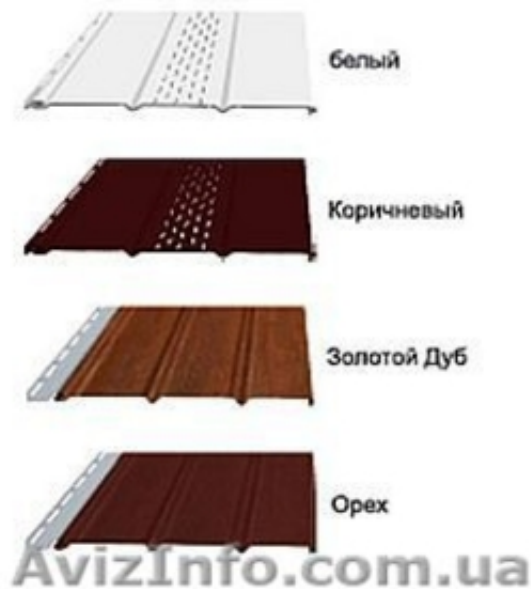

Софит цена в киеве,софит потолочный сайдинг,софит монтаж,монтаж софита

Київ, Україна

Софит предназначен для наружной отделки применяется для подшивки карнизов: жилых, промышленных, хозяйственных зданий (Вентилируемые фасады). Софит производится из высококачественной отечественной смолы ПВХ и лучших импортных аддитивов методом коэкструзии на новом, современном оборудовании мировых лидеров экструзионной промышленности. В производстве софит отметим, что и лицевой, и внутренний слой экструдируются только из первичного сырья и специальных добавок, обеспечивают софит высокой ударопрочностью и морозостойкостью. Кроме того, лицевой слой софита имеет повышенную цветостойкость. Такая технология изготовления софита позволяет использовать софит в любых климатических условиях. Софит прошел полный цикл испытаний. Результаты испытаний эксплуатационной устойчивости всех цветов софита подтверждают, что софит сохраняет внешний вид в течение не менее 50 лет при t° от -50°C до $+60^{\circ}\text{C}$. Сохраняет декоративные и прочностные свойства на разрыв после 60 циклов испытаний на морозостойкость. Испытания по определению температуры хрупкости при ударе показали софит выдерживает разрушения панелей в диапазоне t° от -20°C до -60°C . Таким образом софит-это нетоксичный и негорючий отделочный материал, софит не меняет цвет, софит устойчив к коррозии, софит выдерживает перепады температуры, софит не расслаивается, софит не ломается. Все это подтверждено соответствующими протоколами испытаний и сертификатами. Софит является самым прочным софитом. 10 лет на рынке доказывают: софит надежный материал. Софит красив. Софит привлекает взгляд. Придает крыше нарядный и ухоженный вид. Длина планки софита-3м., ширина софита-0, 25м., толщина софита-1, 2мм...Общая полезная площадь накрытия одной панелью софита-0, 54кв/м. Чаще всего софит монтируется на металлопрофиль 60x27..**БЕСПЛАТНАЯ КОНСУЛЬТАЦИЯ СПЕЦИАЛИСТА.ОЛЕГ (044)383-85-38.(093)580-88-11.Больше товаров на сайте:sajding-fasad.uaprom.net**