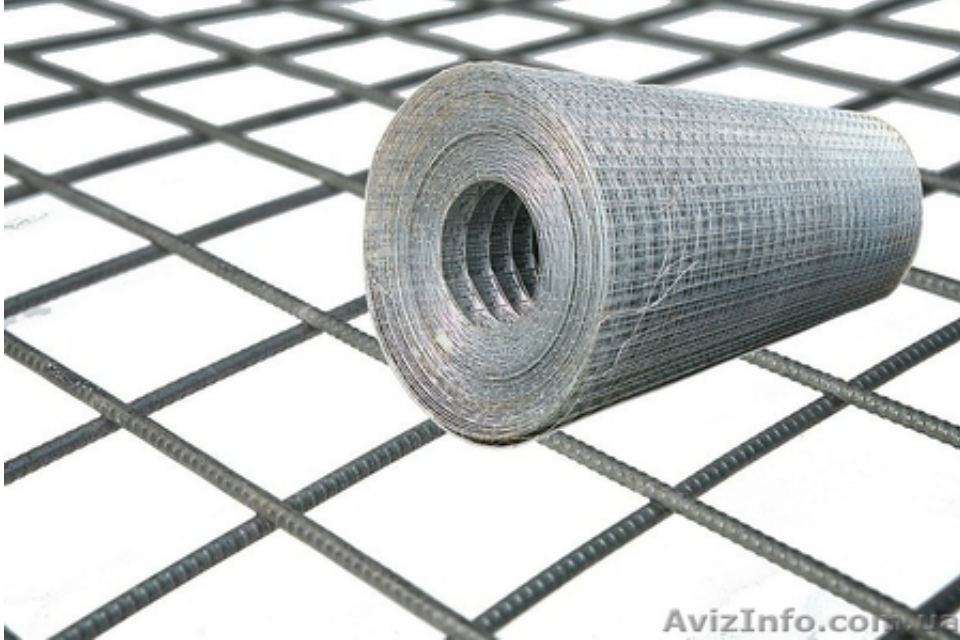

СЕТКА КЛАДОЧНАЯ, сетка рифленая – канилированная (для вольеров, заборо

Київ, Україна

Сетка кладочная (сварная анкерная, армопояс), штукатурная, тканая, гвозди в ассортименте, проволока, электроды
044-222-82-31, 098-888-3435
ТМ «СТРОЙСЕТЬ»

почта / stroyseti@ukr.net

СВАРНАЯ СЕТКА, сетка рифленая – канилированная, Сетка Рабица, сетка просечно-вытяжная, сетка ТКАНАЯ, СЕТКА КЛАДОЧНАЯ. СЕТКА ШТУКАТУРНАЯ. СЕТКА ДЛЯ АРМИРОВАНИЯ, гвозди, электроды, проволока