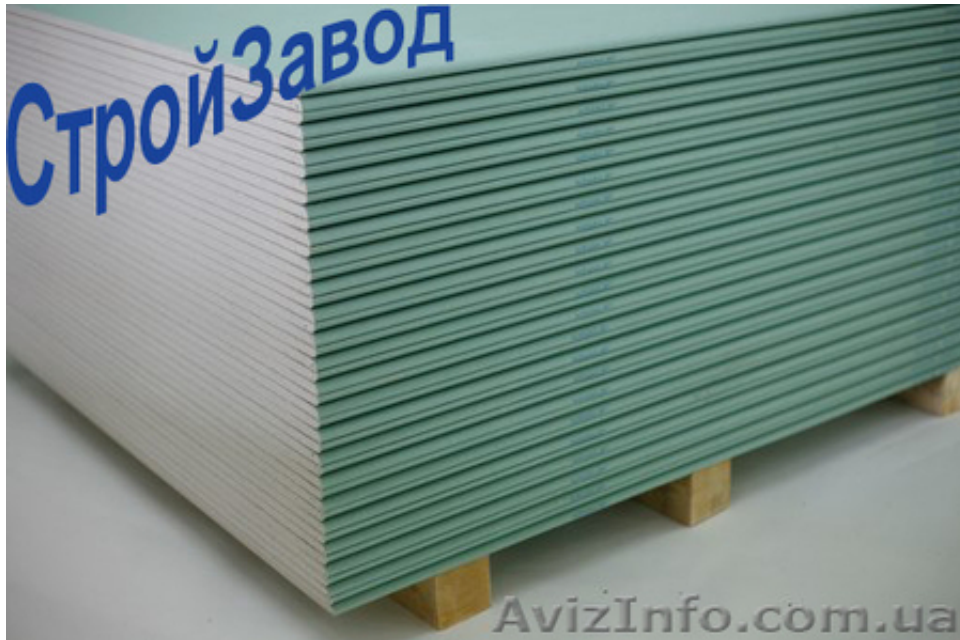

Гипсокартон влагостойкий Кнауф ГКЛВ 12,5x1200x2000 мм, Киев

Київ, Україна

Продам гипсокартон влагостойкий Кнауф ГКЛВ 12,5x1200x2000 мм

Кромка - полукруглая

Гипсокартонные влагостойкие плиты ГКЛВ содержат добавки, снижающие поглощение влаги, не расслаиваются и не теряют свою форму. Этот вид гипсокартона устойчив к образованию плесени и грибка.