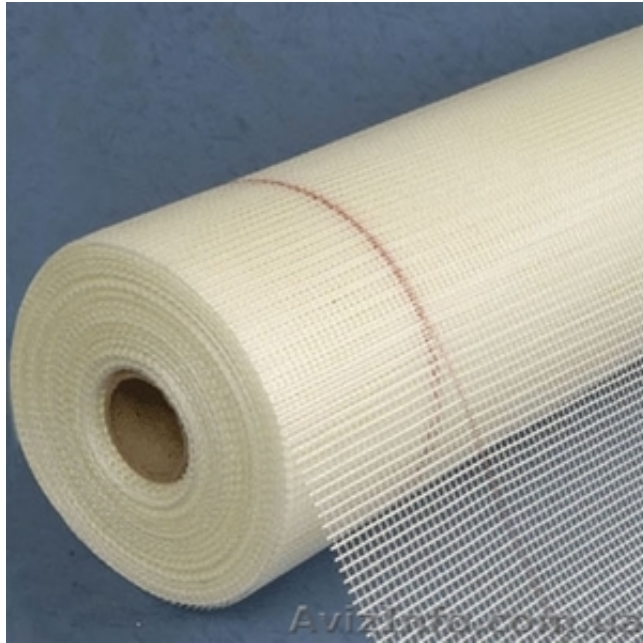

Сетка штукатурная, Киев

Київ, Україна

Штукатурная сетка спец цена (50 м.кв) Плотность 60, 90, 140, 145, 160 гр/м2 ячейка 5*5мм спец. цены на сайте http://stroiplaneta.com.ua/catalog/setka_shtukaturnaya . Используется при оштукатуривании поверхностей при армировании наливных полов, укреплении гидроизоляции, для повышения надежности мест примыкания дверных и оконных коробок к стенам. Возможна оплата по факту доставки. Тел. (044)221-35-80; (067)1003503; (063)1002725

Сетка штукатурная в первую очередь используется для укрепления штукатурного раствора, а так же для защиты поверхностей от трещин и щелей. Так же данная сетка хорошо подходит для повышения механической прочности конструкции.