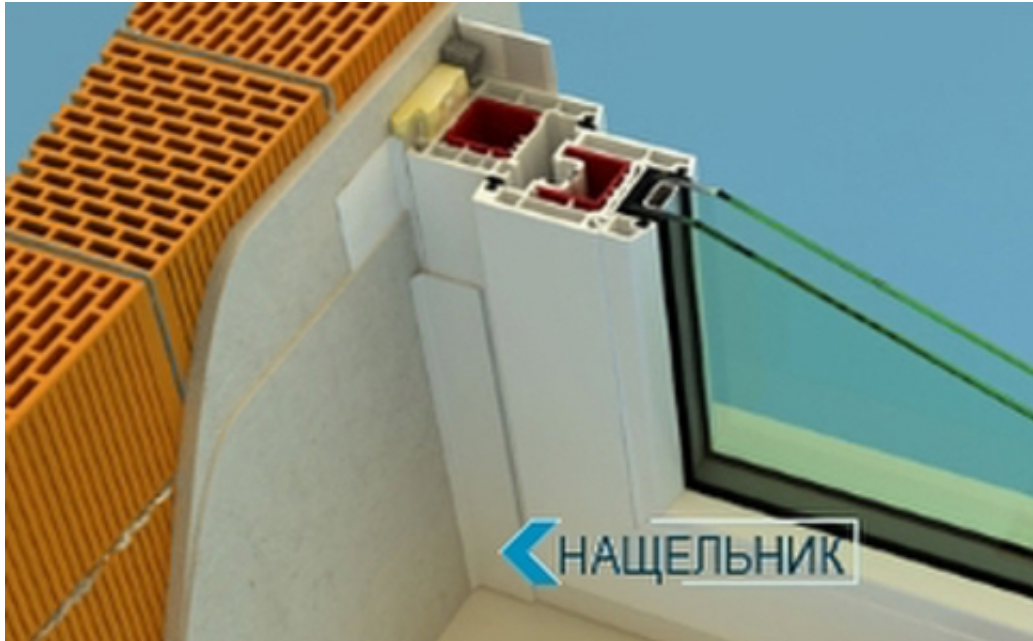

Фирменный пластиковый нащельник Rehau Rehau для окон ПВХ

Київ, Україна

Фирменные нащельники Rehau – безупречная и быстрая отделка окна! Закрывают все непарадные детали монтажа (монтажную пену, обработку герметиками, легкие дефекты откосов). Стык рамы со стеной становится также совершенен, как сама конструкция.

Ваше Окно безупречно!

Идеален с окнами Rehau!

Жесткий пустотелый нащельник Rehau, производства Германии, представляет собой пластиковую достаточно гибкую планку с ребрами жесткости длиной 6 м.

Нащельники Rehau разделяются по ширине и сечению на два вида: 50 мм и 80 мм.

Выполненный из высокотехнологичных материалов, он не только украшает внешний вид окна, но и надежно защищает утеплитель и материалы монтажа от внешних воздействий.

СКРЫТЫЙ МОНТАЖ! Крепятся жесткие нащельники при помощи специальных ниппелей под саморезы, что обеспечивает скрытую надежную фиксацию нащельника к поверхности.

*) Длина самореза подбирается, исходя из свойств поверхности, на которую необходимо установить нащельник.

Нащельники Rehau могут быть белыми или ламинированными в цвет оконного профиля.

Современные технологии позволяют изготовить нащельник в любом цветовом решении и текстуре из палитры RAL.

Рекомендуем применять во всех случаях примыкания оконных и дверных блоков к проемам (может использоваться в качестве наличника для двери) .

*) Цена определена на условиях самовывоза со склада Продавца (г. Киев)

**) В цену включена стоимость ниппелей - для каждого погонного метра по 4-ре штуки.

Доставка по Украине Новой почтой.

Price: **110 грн.**

Тип оголошення:
Продам, продаж, продаю

Торг: --