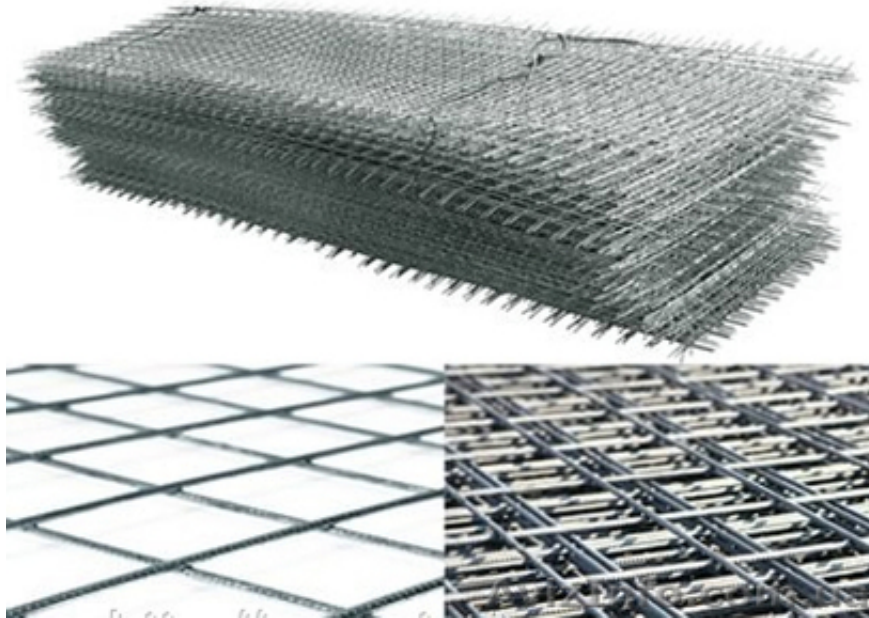

Сетка канилированная (сложно-рифленая), Производим сетку

Київ, Україна

1. Сетка строительная
 - 1.1 сетка кладочная (армопояс)
 - 1.2 Сетка сварная штукатурная
 - 1.3 Сетка тканая (штукатурная)
 - 1.4 Сетка просечно - вытяжная (штукатурная)
2. Сетка заборная
 - 2.1 Сетка Рабица
 - 2.2.2 Сетка канилированная (сложно-рифленая)
3. Крепеж
 - 3.1 Гвозди строительные
 - 3.2 Гвозди толевые
 - 3.3 Гвозди шиферные
 - 3.4 Болты и гайки
4. Оборудование для сварки
 - 4.1 электроды
 - 4.2 проволока для сварки
5. Проволока
 - 5.1 Проволока ВР-1
 - 5.2 Проволока ОК (оц. и черная)
 - 5.3 Проволока вязальная (термоотожженная)
 - 5.4 Проволока колючая
6. Абразивы
 - 6.1 круги для резки металла
 - 6.1.1 круги с алмазным напылением
7. Строительный инструмент

Изготавливаем плоские арматурные каркасы (сварная арматурная сетка) из проволоки ВР-1 (диаметром 3-6мм) и арматуры (диаметром 6-12мм)

Быстро и качественно изготавливаем металлоконструкции любой сложности: стальные ворота, решетки, козырьки, декоративные элементы, лавочки, скамейки, столы, беседки, ограждения, перила лестничные, балконы, качели, и т.д.