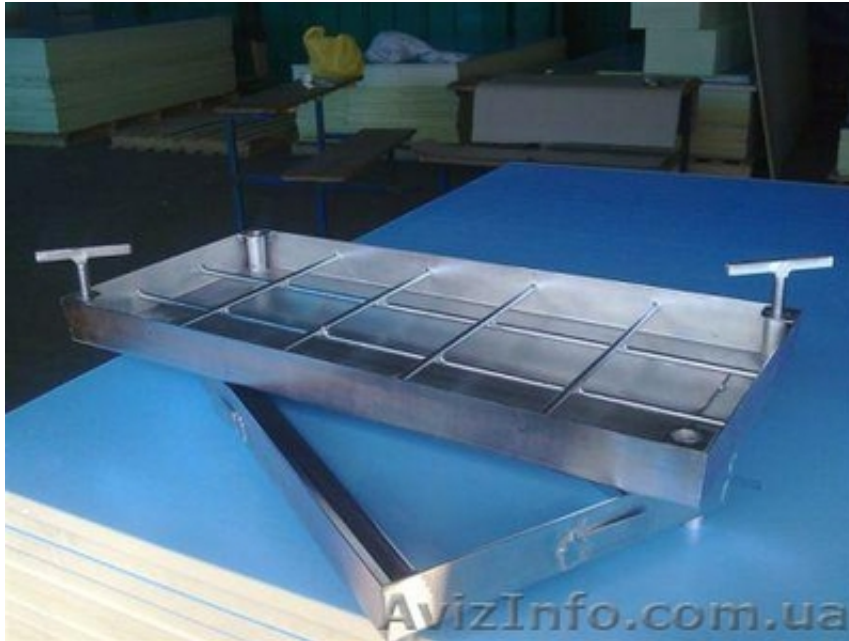

## Напольный люк модели Практик

Київ, Україна

Напольный люк модели Практик выполнен из стали с последующим оцинкованием разработан для применения как внутри помещений, так и с наружи.

Данная модель призвана обеспечить возможность легкого доступа к коммуникациям, находящимся ниже уровня пола: сантехническим, электрическим, телекоммуникационным и прочим.

Отличительные особенности модели: люк выполнен из стали с последующим оцинкованием всей конструкции. Люк полностью изолирован от воздействий окружающей среды, выдерживает до 5 тонн нагрузки в заполненном состоянии, а при увеличении диаметра арматуры – до 10 тонн, цинковое покрытие надёжно защищает люк от коррозии.