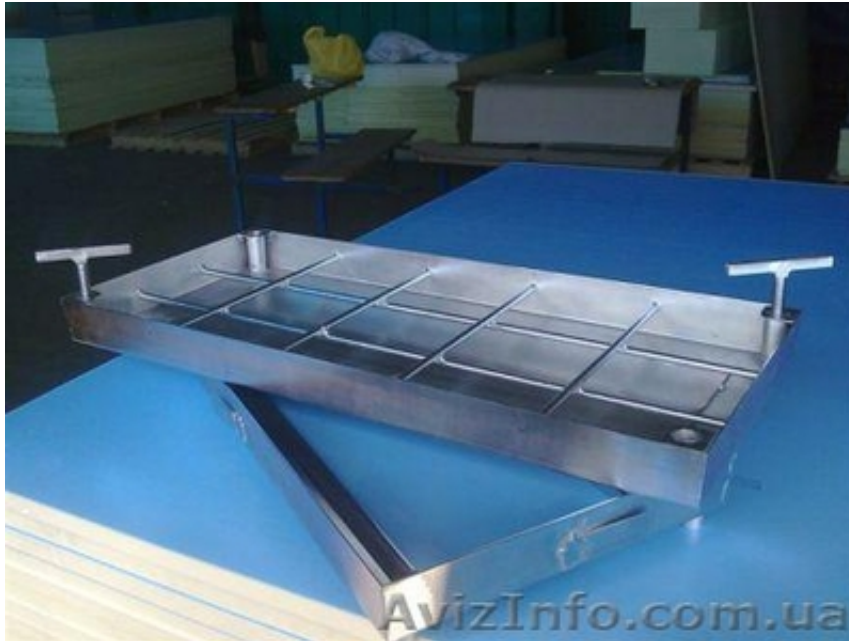

Напольный люк модели Практик

Київ, Україна

Напольный люк модели Практик выполнен из стали с последующим оцинкованием разработан для применения как внутри помещений, так и с наружи.

Данная модель призвана обеспечить возможность легкого доступа к коммуникациям, находящимся ниже уровня пола: сантехническим, электрическим, телекоммуникационным и прочим.

Отличительные особенности модели: люк выполнен из стали с последующим оцинкованием всей конструкции. Люк полностью изолирован от воздействий окружающей среды, выдерживает до 5 тонн нагрузки в заполненном состоянии, а при увеличении диаметра арматуры – до 10 тонн, цинковое покрытие надёжно защищает люк от коррозии.