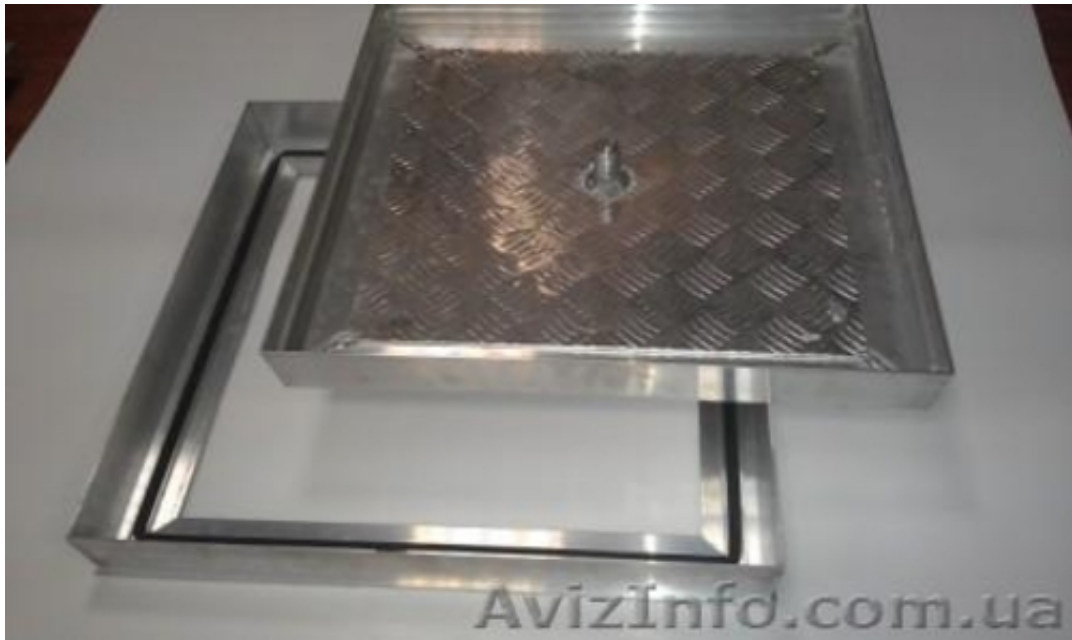

Ревизионные Люки-невидимки напольные алюминиевые заполняемые со съёмной крышкой.

Київ, Україна

Ревизионные Люки-невидимки напольные алюминиевые заполняемые со съёмной крышкой.

Потайные напольные алюминиевые люки со съёмной крышкой служат для обеспечения лёгкого и быстрого доступа к инженерным коммуникациям расположенным ниже уровня пола. Люки абсолютно невидимы. Они обеспечивают безупречный внешний вид напольного покрытия, позволяют устанавливать на него плитку, паркет, ламинат, линолеум и т.п. Люки имеют съёмную крышку. Посадочное место рамы люка оснащено резиновыми уплотнителями, которые обеспечивают надёжную водо-, шумо- и пылезащиту, а также позволяют бесшумно открывать и закрывать крышку. Вся конструкция люка выполнена из алюминия и максимально облегчена. Алюминиевый напольный люк со съёмной крышкой комплектуется ключом для открывания.

У нас в наличии есть стандартные размеры 600x600мм, 700x700мм, 800x800мм, 900x900мм, 1000x1000мм. По Вашему желанию мы изготовим люк любого размера. Срок изготовления - 10 дней.

С уважением Александр

Price: **1 \$**