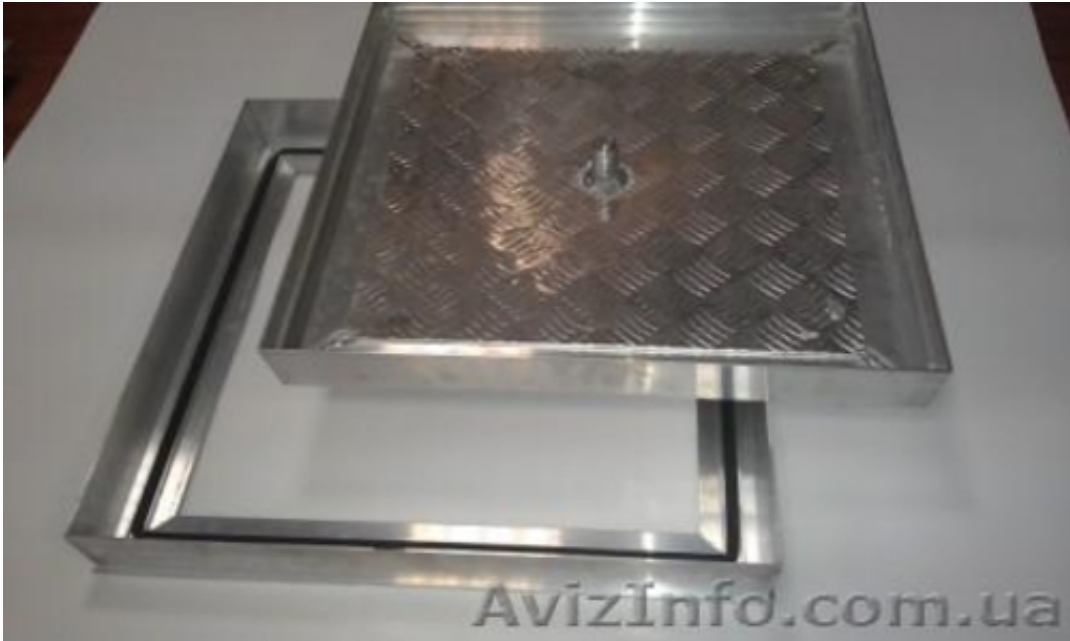

Ревизионные Люки-невидимки напольные алюминиевые заполняемые со съёмной крышкой.

Київ, Україна

Ревизионные Люки-невидимки напольные алюминиевые заполняемые со съёмной крышкой.

Потайные напольные алюминиевые люки со съёмной крышкой служат для обеспечения лёгкого и быстрого доступа к инженерным коммуникациям расположенным ниже уровня пола. Люки абсолютно невидимы. Они обеспечивают безупречный внешний вид напольного покрытия, позволяют устанавливать на него плитку, паркет, ламинат, линолеум и т.п. Люки имеют съёмную крышку. Посадочное место рамы люка оснащено резиновыми уплотнителями, которые обеспечивают надёжную водо-, шумо- и пылезащиту, а также позволяют бесшумно открывать и закрывать крышку. Вся конструкция люка выполнена из алюминия и максимально облегчена. Алюминиевый напольный люк со съёмной крышкой комплектуется ключом для открывания.

У нас наличию есть стандартные размеры 600x600мм, 700x700мм, 800x800мм, 900x900мм, 1000x1000мм. По Вашему желанию мы изготовим люк любого размера. Срок изготовления - 10 дней.

С уважением Александр

Price: **1 \$**