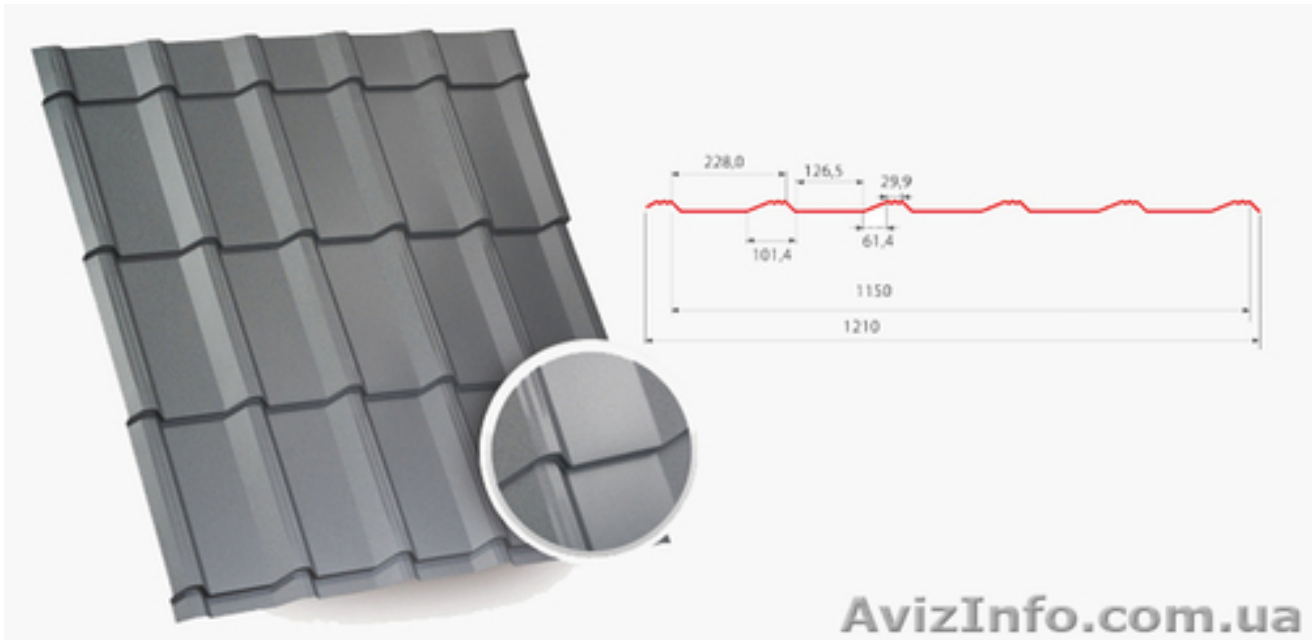

Металлочерепица Monterrey (Монтерей)

Київ, Україна

FALA Технічні дані: Повна ширина: 1150 мм.; Ширина криття: 1050 мм.; Висота хвилі: 20 мм.; Довжина хвилі: 350 мм.; Ширина хвилі(модуль профілю): 208 мм. Металлочерепица MAJOR Идеальная форма волны в традиционных изгибах, безусловно прекрасно смотрится на любой кровле. Изготовлена на современных автоматизированных станках, которые при прокате металла не портят валами вид готового изделия. Подходит для покрытия крыш любой формы, с любыми плоскостями. Технические характеристики данной металлочерепицы: Полная ширина: 1183 мм.; Ширина раскрытия: 1100 мм.; Длина волны: 350 мм.; Высота волны: 23 мм.; Ширина волны: 183 мм. Возможность выполнения в различных металлах на пожелания клиента. (067) 501 24 10
<http://uteplitel.com.ua/>