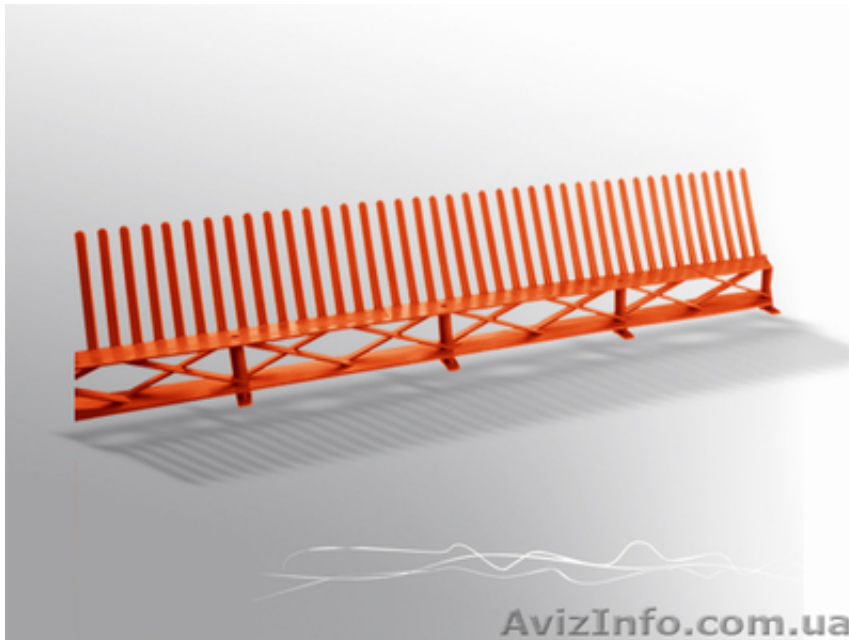

Гребень свеса с вентиляционной вставкой

Київ, Україна

Полипропилен. Размеры: 1000 x 50 x 30 мм. Универсальный вентиляционный элемент для установки на карнизном свесе. Компенсирует высоту выравнивающего бруска. Совмещен с гребешком для защиты от проникновения под кровлю листьев, птиц и др. Расход: 1 шт./1 м.п. свеса.