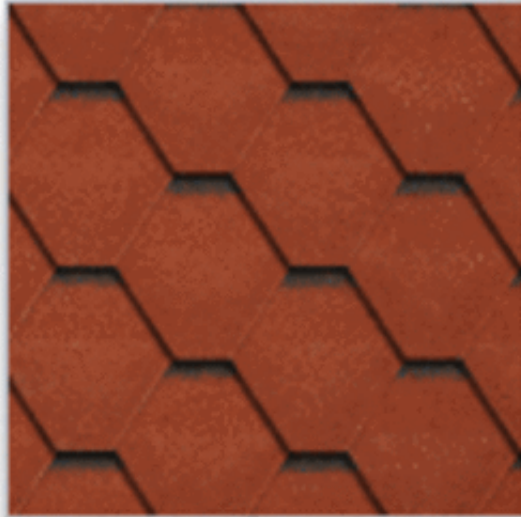

Битумная черепица Isoral (Польша)

AVIZINFO.COM.UA

Київ, Україна

Битумная черепица Isoral Gonty Orla SBS (Польша). СБС-модифицированная, керамическая посыпка, вес от 9 до 11, 5 кг/м². Расчет, доставка, комплектация, монтаж. Гарантия.