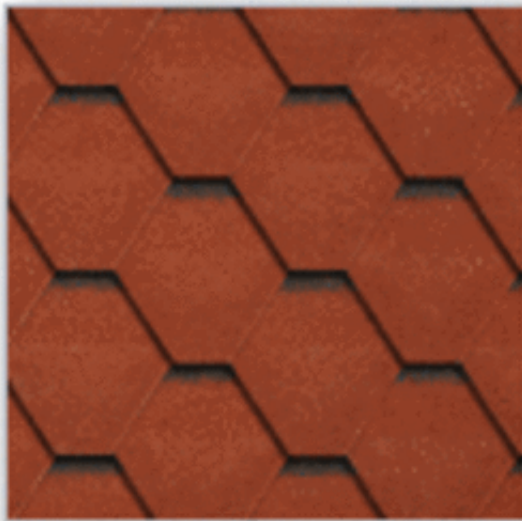

## Битумная черепица Isoral (Польша)

AVIZINFO.COM.UA

Київ, Україна

Битумная черепица Isoral Gonty Orla SBS (Польша). SBS-модифицированная, керамическая посыпка, вес от 9 до 11, 5 кг/м<sup>2</sup>. Расчет, доставка, комплектация, монтаж. Гарантия.