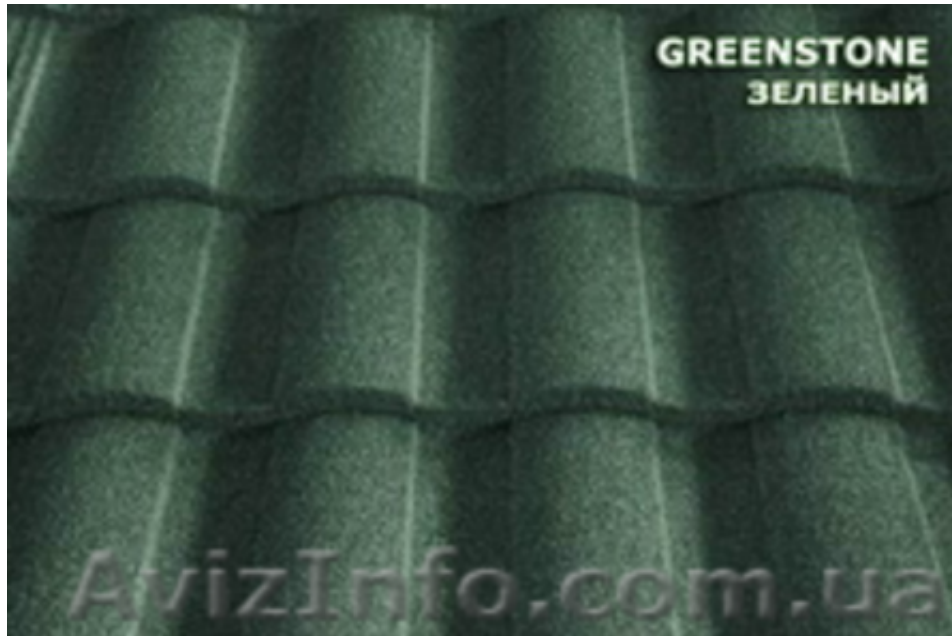

Метротайл Композитная металлочерепица

Київ, Україна

Композитная металлочерепица Метротайл представляет собой современный кровельный материал с многослойной структурой, основу которого составляет стальной лист, защищенный специальным алюмоцинковым покрытием. С внешней стороны на лист наносится слой из цветных гранул натурального камня, что придает материалу уникальную окраску и благородную фактуру, а также служит барьером для шума, ветра и атмосферных осадков. Кровельные покрытия Метротайл универсальны и благодаря широкому ассортименту профилей и цветовых решений, сочетаются с любым архитектурным стилем здания.