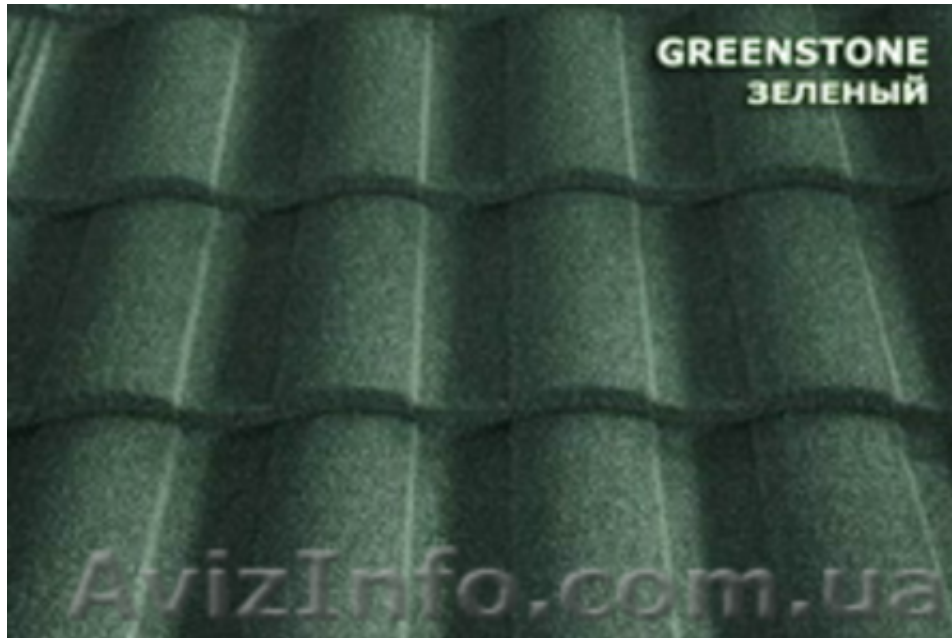

Метротайл Композитная металлочерепица

Київ, Україна

Композитная металлочерепица Метротайл представляет собой современный кровельный материал с многослойной структурой, основу которого составляет стальной лист, защищенный специальным алюмоцинковым покрытием. С внешней стороны на лист наносится слой из цветных гранул натурального камня, что придает материалу уникальную окраску и благородную фактуру, а также служит барьером для шума, ветра и атмосферных осадков. Кровельные покрытия Метротайл универсальны и благодаря широкому ассортименту профилей и цветовых решений, сочетаются с любым архитектурным стилем здания.