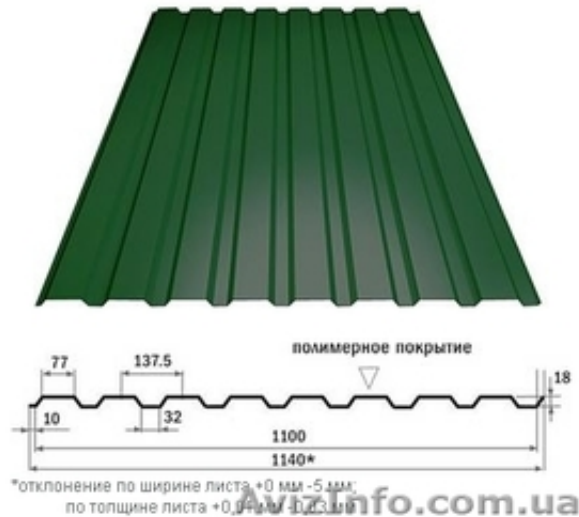

Профнастил кровельный/стеновой от производителя Лидер

ПРОФНАСТИЛ СТЕНА LS 20

Київ, Україна

Профнастил является лёгкой, прочной и удобной в эксплуатации и монтаже кровлей. Широко применяется в строительстве, как в промышленном, так и в коттеджном.

Профнастил обладает рядом преимуществ перед другими материалами: небольшой вес, долговечность материала, большой выбор цветов и покрытий, легкость укладки листов и крепления.

LK 20 – кровельный профнастил, высота волны 18 мм

LS 20- стеновой профнастил, высота волны 18 мм

LS 8- стеновой профнастил, высота волны 8 мм

Технические характеристики:

Длина листа: мин. 300 мм. – макс. 10000 мм.

Ширина листа: полная – 1140 мм, полезная (с учетом перекрытия) – 1100 мм.

Сырьё: ArcelorMittal (Eisenhuettenstadt, Germany); ThyssenKrupp (Deisburg, Germany); Voestalpine (Austria, Linz); ArcelorMittal (Belgium, Ghent); ArcelorMittal (Poland, Krupanka).

Толщина листа: 0, 5 мм.

Цинк: для покрытий полиэстер 225 г/м; для покрытий полиэстер матовый, Ceramic, Crystal 275г/м², для покрытия пластизол применяется защитное покрытие GALFAN 265 г/м² (алюминий -5%, цинк -95%).

Покрытие:

покрытие класса Standart - PE (полиэстер) - 25 мкм.

покрытие класса Standart - PEMA (полиэстер матовый) - 35 мкм.

покрытие класса Exclusive – полиэстер Ceramic 35 мкм.

покрытие класса Premium - PVC (пластизол) - 200мкм.

Price: Договірна

Тип оголошення:
Продам, продаж, продаю

Торг: --

Юлия Юлия

0672263133

ул. Красовского, 21