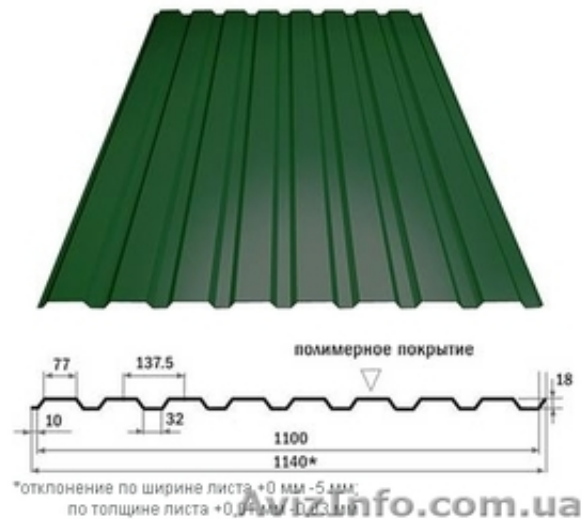

Профнастил кровельный/стеновой от производителя Лидер

ПРОФНАСТИЛ СТЕНА LS 20

Київ, Україна

Профнастил является лёгкой, прочной и удобной в эксплуатации и монтаже кровлей. Широко применяется в строительстве, как в промышленном, так и в коттеджном.

Профнастил обладает рядом преимуществ перед другими материалами: небольшой вес, долговечность материала, большой выбор цветов и покрытий, легкость укладки листов и крепления.

LK 20 – кровельный профнастил, высота волны 18 мм

LS 20- стеновой профнастил, высота волны 18 мм

LS 8- стеновой профнастил, высота волны 8 мм

Технические характеристики:

Длина листа: мин. 300 мм. – макс. 10000 мм.

Ширина листа: полная – 1140 мм, полезная (с учетом перекрытия) – 1100 мм.

Сырьё: ArcelorMittal (Eisenhuettenstadt, Germany); ThyssenKrupp (Deisburg, Germany); Voestalpine (Austria, Linz); ArcelorMittal (Belgium, Ghent); ArcelorMittal (Poland, Krupanka).

Толщина листа: 0,5 мм.

Цинк: для покрытий полиэстер 225 г/м; для покрытий полиэстер матовый, Ceramic, Crystal 275г/м², для покрытия пластизол применяется защитное покрытие GALFAN 265 г/м² (алюминий -5%, цинк -95%).

Покрытие:

покрытие класса Standart - PE (полиэстер) - 25 мкм.

покрытие класса Standart - PEMA (полиэстер матовый) - 35 мкм.

покрытие класса Exclusive – полиэстер Ceramic 35 мкм.

покрытие класса Premium - PVC (пластизол) - 200мкм.

Price: Договірна

Тип оголошення:
Продам, продаж, продаю

Торг: --

Юлия Юлия

0672263133

ул. Красовского, 21