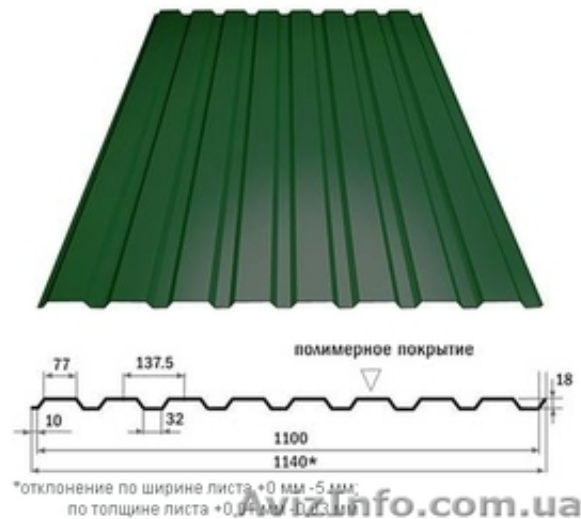

Профнастил кровельный/стеновой от производителя Лидер

ПРОФНАСТИЛ СТЕНА LS 20

Київ, Україна

Профнастил является лёгкой, прочной и удобной в эксплуатации и монтаже кровлей. Широко применяется в строительстве, как в промышленном, так и в коттеджном.

Профнастил обладает рядом преимуществ перед другими материалами: небольшой вес, долговечность материала, большой выбор цветов и покрытий, легкость укладки листов и крепления.

LK 20 – кровельный профнастил, высота волны 18 мм

LS 20- стеновой профнастил, высота волны 18 мм

LS 8- стеновой профнастил, высота волны 8 мм

Технические характеристики:

Длина листа: мин. 300 мм. – макс. 10000 мм.

Ширина листа: полная – 1140 мм, полезная (с учетом перекрытия) – 1100 мм.

Сырьё: ArcelorMittal (Eisenhuettenstadt, Germany); ThyssenKrupp (Deisburg, Germany); Voestalpine (Austria, Linz); ArcelorMittal (Belgium, Ghent); ArcelorMittal (Poland, Krupanka).

Толщина листа: 0,5 мм.

Цинк: для покрытий полиэстер 225 г/м; для покрытий полиэстер матовый, Ceramic, Crystal 275г/м², для покрытия пластизол применяется защитное покрытие GALFAN 265 г/м² (алюминий -5%, цинк -95%).

Покрытие:

покрытие класса Standart - PE (полиэстер) - 25 мкм.

покрытие класса Standart - PEMA (полиэстер матовый) - 35 мкм.

покрытие класса Exclusive – полиэстер Ceramic 35 мкм.

покрытие класса Premium - PVC (пластизол) - 200мкм.

Price: Договірна

Тип оголошення:
Продам, продаж, продаю

Торг: --

Юлия Юлия

0672263133

ул. Красовского, 21