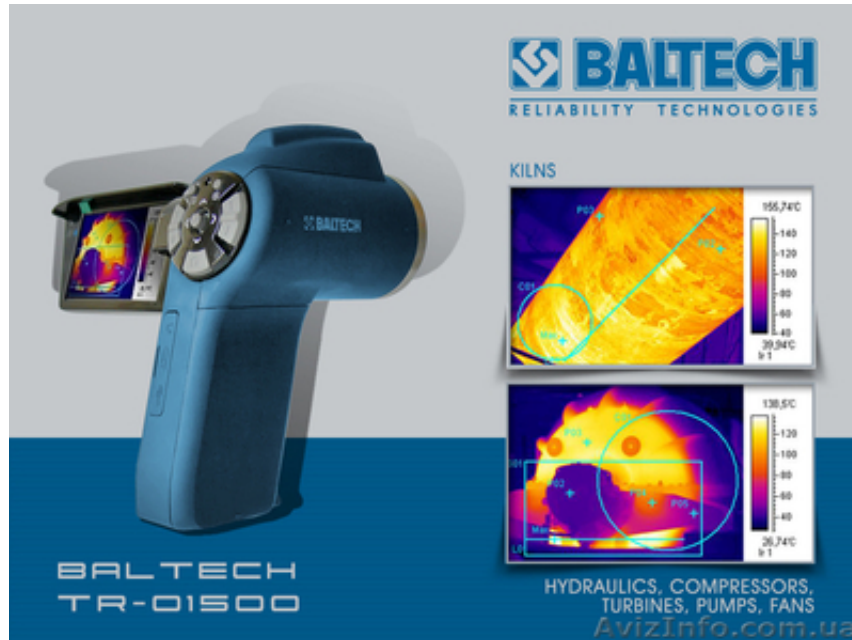

## Измеритель тепловых потоков BALTECH TR-01500

Київ, Україна

BALTECH TR01500 (384x288) – тепловизионная камера последнего поколения с матрицей 384x288 пикселей. Портативность, быстрый запуск, наличие многих функций и возможностей, а также невысокая цена, делают тепловизор конкурентноспособным и доступным решением в своем классе.

Рекомендуем данный тепловизор использовать совместно с измерителем плотности тепловых потоков MVR-TR. Они предназначены для измерения плотности тепловых потоков, проходящих через однослойные и многослойные ограждающие конструкции зданий и сооружений по ГОСТ 25380, через облицовку и теплоизоляцию энергообъектов при экспериментальном исследовании и в условиях эксплуатации.

Преимущества BALTECH TR-01500:

- неохлаждаемая матрица 384x288 точек;
- широкий температурный диапазон -20С...+1200С
- определение макс./мин./средн. температуры в области измерения
- чувствительность 0, 08 °С
- запись текстовых и голосовых комментариев;
- цветной поворотный на 270° LED-дисплей «Трансформер» с диагональю 3, 5”
- автофокус
- функция PIP (картинка в картинке)
- встроенная камера 2 Mpixel
- определение мест конденсации влаги
- лазерный целеуказатель;
- звуковая и световая сигнализация
- коррекция по окружающей температуре;
- ударопрочный и влагопылезащищенный корпус;
- объем памяти для хранения ИК изображений (до 6500 шт.)
- возможность крепления на штативе
- CD с ПО BALTECH Expert
- узкоугольные и широкоугольные объективы (опция)