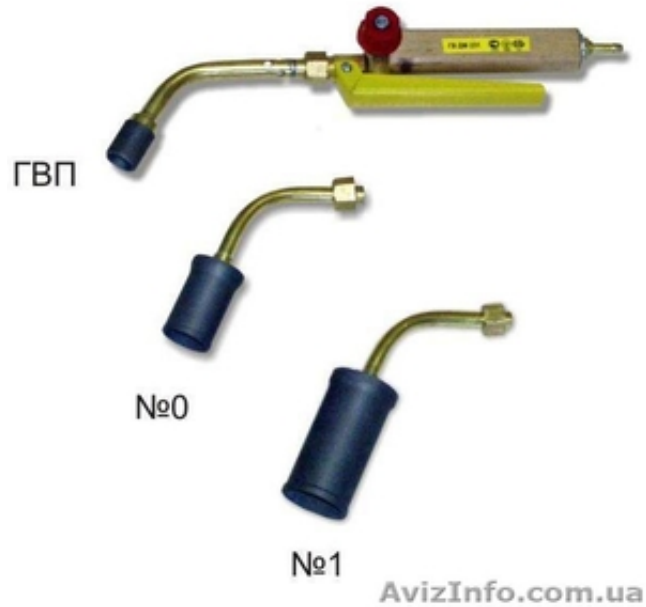

Горелки газозвудушные кровельные ГВ ДОНМЕТ 234

Київ, Україна

Принудительная подача горючего газа и подсос воздуха из атмосферы.

Предназначена для пайки кабелей и опрессовки соединительных муфт, бытовых хозяйственных работ.

Горючий газ: пропан-бутан/метан

Мощность теплового потока:

- наконечник № 0 - 4, 7 / 3, 5 кВт;

- наконечник № 1 - 6, 1 / 5, 3 кВт;

- наконечник ГВП - 23, 8 / 9, 6 кВт.

Комплектация: наконечники ГВ № 0, 1; ГВП "ДОНМЕТ"

d рукава - 6 мм

Вес с наконечником № 1 - 0, 45 кг.

Price: Договірна

Тип оголошення:
Продам, продаж, продаю

Торг: --

Планета Сварка

0445500271

02160, пр. Воссоєдинення, 19,
оф. 15