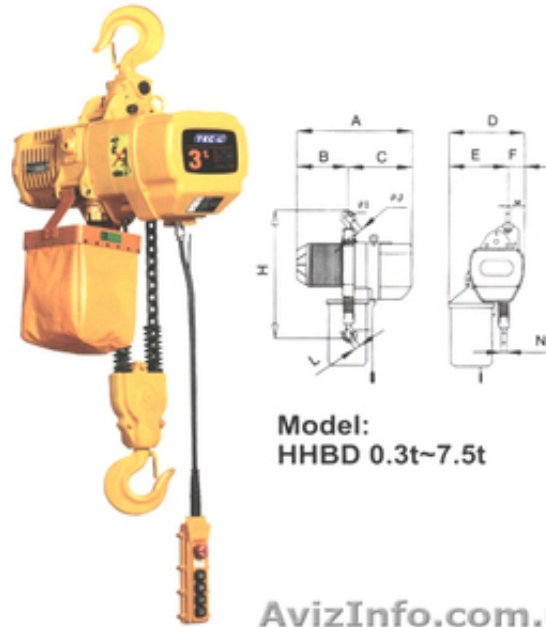

Таль тельфер МТМ

Київ, Україна

Предлагаю тельфер электрический производства Румыния, Болгария, Китай Высота-6м Грузоподъемность-1000, 1600, 2000, 2500, 3000т Питание-380 Тросс Новые и складского хранения
Продам МТМ - монтажно-тяговый механизм ручной производства Румыния, Китай Длина тросса-20м Грузоподъемность-800, 1600, 3200 (фактическая в полтора раза больше)
Предлагаю со склада Таль электрическую стационарную(Верхнее крепление-крюк) производства Румыния, Болгария, Китай Высота подъема-6м Грузоподъемность-1000кг Питание-220/380 В
Весь товар действует гибкая система скидок при оптовой закупке