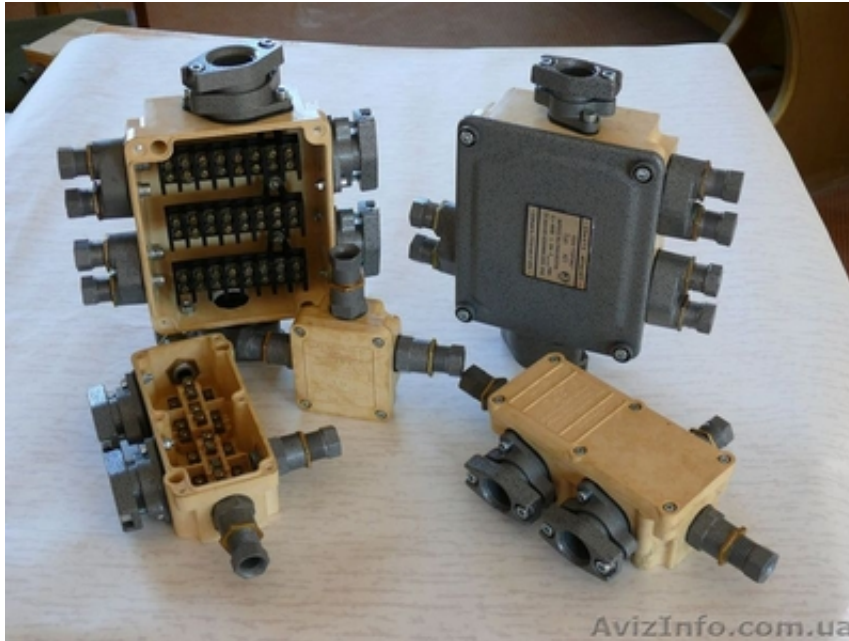

Коробки соединительные взрывобезопасные КП-6, КП-12, КП-24, КП-48.

Київ, Україна

ООО Прокопьевский Завод Светотехника изготавливает соединительные коробки серии КП: КП-6, КП-12, КП-24, КП-48. Коробки КП предназначены для соединения и разветвления бронированных или гибких кабелей с алюминиевыми или медными жилами в электрических цепях переменного тока электроустановок химической, газовой, нефтяной и других отраслей промышленности. Коробки КП относятся к взрывозащищенному электрооборудованию группы II с уровнем взрывозащиты "повышенная надежность против взрыва" (2) по ГОСТ Р 51330.0-99 с защитой вида "е" по ГОСТ Р 51330.8-99 и имеют маркировку взрывозащиты 2ExeIIТ5. Коробки КП имеют унифицированную конструкцию и различаются по количеству зажимов, кабельных вводов и диаметру их проводных отверстий. Номинальное сечение подключаемых кабелей от 1мм² до 6мм². Коробки КП имеют следующие виды климатических исполнений по ГОСТ 15150: У1, ХЛ1, ОМ1, Т1. Степень защиты коробки КП от воздействий окружающей среды IP54. Коробка КП-48 набирается из двух корпусов коробки КП-24.