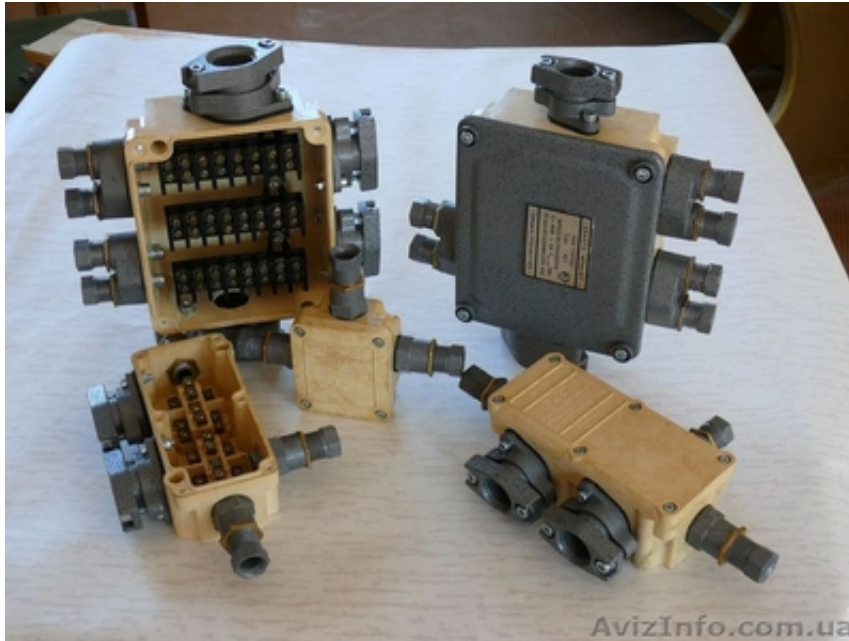

## Коробки соединительные взрывобезопасные КП-6, КП-12, КП-24, КП-48.

Київ, Україна

ООО Прокопьевский Завод Светотехника изготавливает соединительные коробки серии КП: КП-6, КП-12, КП-24, КП-48. Коробки КП предназначены для соединения и разветвления бронированных или гибких кабелей с алюминиевыми или медными жилами в электрических цепях переменного тока электроустановок химической, газовой, нефтяной и других отраслей промышленности. Коробки КП относятся к взрывозащищенному электрооборудованию группы II с уровнем взрывозащиты "повышенная надежность против взрыва" (2) по ГОСТ Р 51330.0-99 с защитой вида "е" по ГОСТ Р 51330.8-99 и имеют маркировку взрывозащиты 2ExeIIТ5. Коробки КП имеют унифицированную конструкцию и различаются по количеству зажимов, кабельных вводов и диаметру их проводных отверстий. Номинальное сечение подключаемых кабелей от 1мм<sup>2</sup> до 6мм<sup>2</sup>. Коробки КП имеют следующие виды климатических исполнений по ГОСТ 15150: У1, ХЛ1, ОМ1, Т1. Степень защиты коробки КП от воздействий окружающей среды IP54. Коробка КП-48 набирается из двух корпусов коробки КП-24.