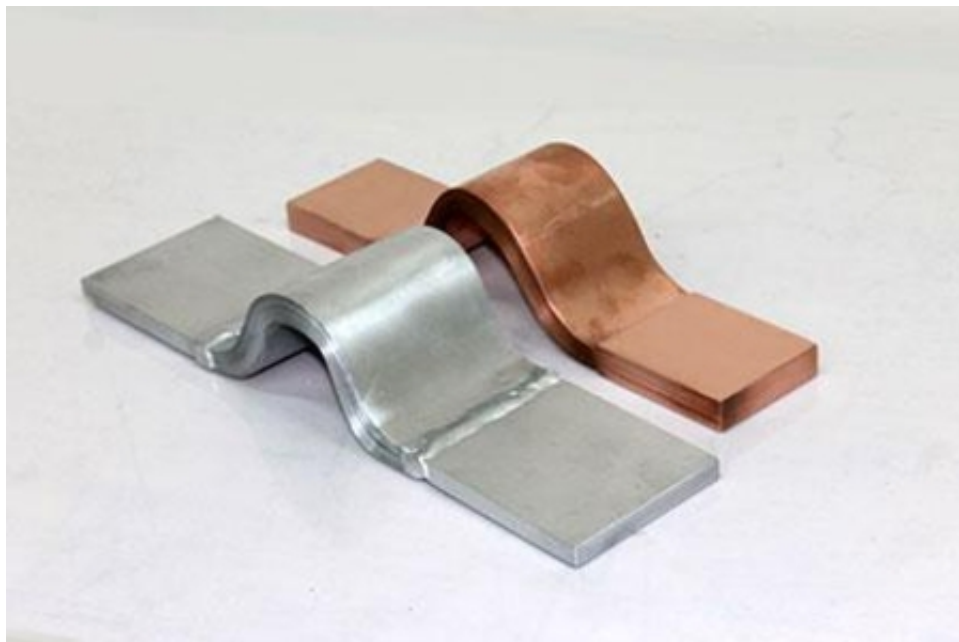

Алюминиевый демпфер (компенсатор)

Київ, Україна

Алюминиевые шинные демпфера, изготовленные из набора алюминиевой ленты толщиной 0,3 мм, используются в автоматических выключателях для подключения силовых трансформаторов, дизель-генераторов. Данные шины изготавливаются в соответствии с номенклатурой либо по индивидуальным чертежам. Для увеличения пропускной способности необходимо использовать демпфера в параллель.