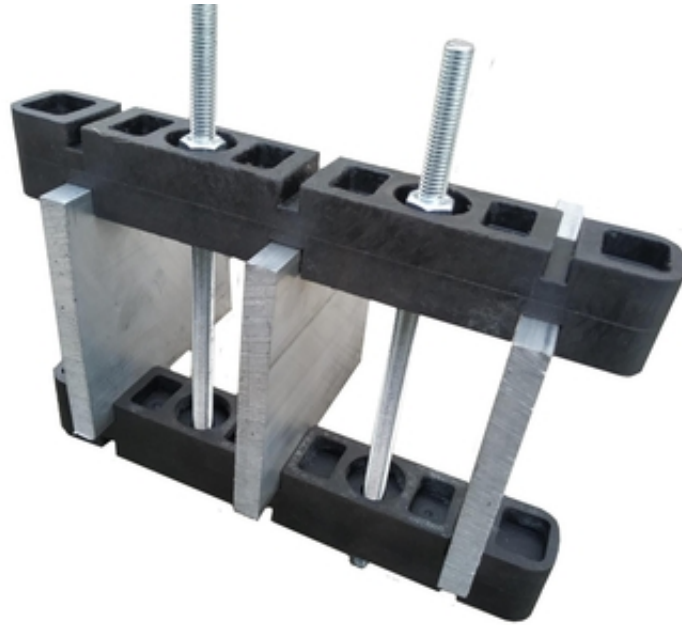

## Шинодержатель (Изолятор)

Київ, Україна

Шинодержатели (изоляторы) для монолитных и гибких шин в изоляции.

Шинодержатели для монолитных шин:

- 1 пол., 2 пол., 3 пол., 4 пол.;
- вертикального и горизонтального монтажа;
- толщина шин 5, 6, 8, 10мм.

Шинодержатели для гибких медных и алюминиевых шин:

- вертикального и горизонтального монтажа;
- для шин от 12x2x1мм до 120x12x1мм.

Технические характеристики:

Номинальный ток: до 4, 5 кА

Напряжение: 1000В DC, 1500А AC

Материал: полиамид 66, ст.30% не содержит галогенов и фенолсодержащих смол

Рабочая температура: -40С +130С

Толщина шин: 5, 6, 8, 10мм

Ширина шин: 30-120мм

---

Price: **250 грн.**

Тип оголошення:  
Продам, продаж, продаю