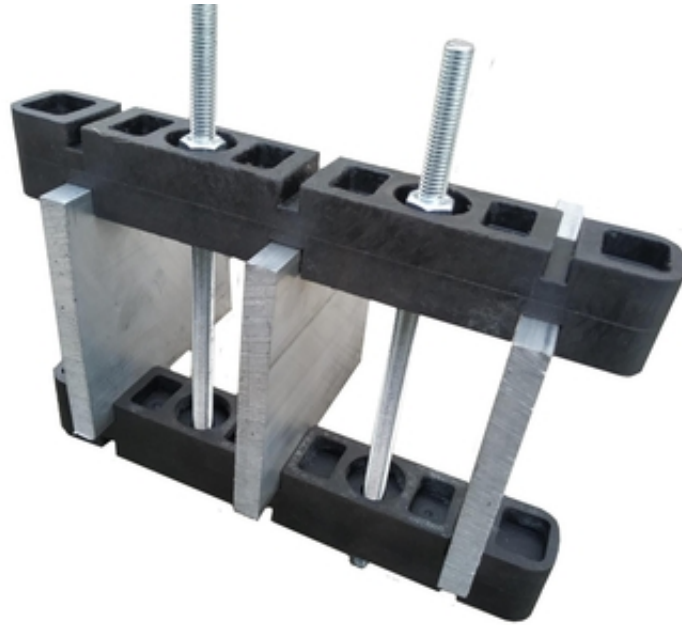

Шинодержатель (Изолятор)

Київ, Україна

Шинодержатели (изоляторы) для монолитных и гибких шин в изоляции.

Шинодержатели для монолитных шин:

- 1 пол., 2 пол., 3 пол., 4 пол.;
- вертикального и горизонтального монтажа;
- толщина шин 5, 6, 8, 10мм.

Шинодержатели для гибких медных и алюминиевых шин:

- вертикального и горизонтального монтажа;
- для шин от 12x2x1мм до 120x12x1мм.

Технические характеристики:

Номинальный ток: до 4, 5 кА

Напряжение: 1000В DC, 1500А AC

Материал: полиамид 66, ст.30% не содержит галогенов и фенол.смола

Рабочая температура: -40С +130С

Толщина шин: 5, 6, 8, 10мм

Ширина шин: 30-120мм

Price: **250 грн.**

Тип оголошення:
Продам, продаж, продаю

Торг: --