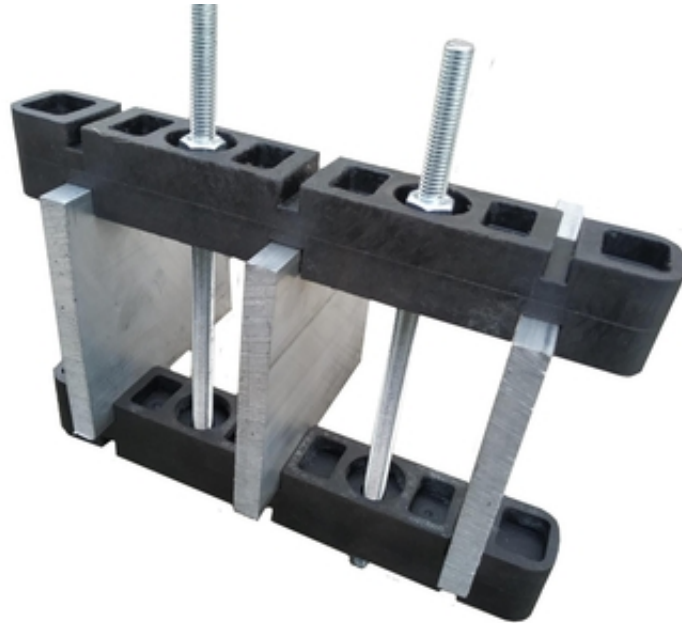

Шинодержатель (Изолятор)

Київ, Україна

Шинодержатели (изоляторы) для монолитных и гибких шин в изоляции.

Шинодержатели для монолитных шин:

- 1 пол., 2 пол., 3 пол., 4 пол.;
- вертикального и горизонтального монтажа;
- толщина шин 5, 6, 8, 10мм.

Шинодержатели для гибких медных и алюминиевых шин:

- вертикального и горизонтального монтажа;
- для шин от 12x2x1мм до 120x12x1мм.

Технические характеристики:

Номинальный ток: до 4, 5 кА

Напряжение: 1000В DC, 1500А AC

Материал: полиамид 66, ст.30% не содержит галогенов и фенол.смола

Рабочая температура: -40С +130С

Толщина шин: 5, 6, 8, 10мм

Ширина шин: 30-120мм

Price: **250 грн.**

Тип оголошення:
Продам, продаж, продаю

Торг: --