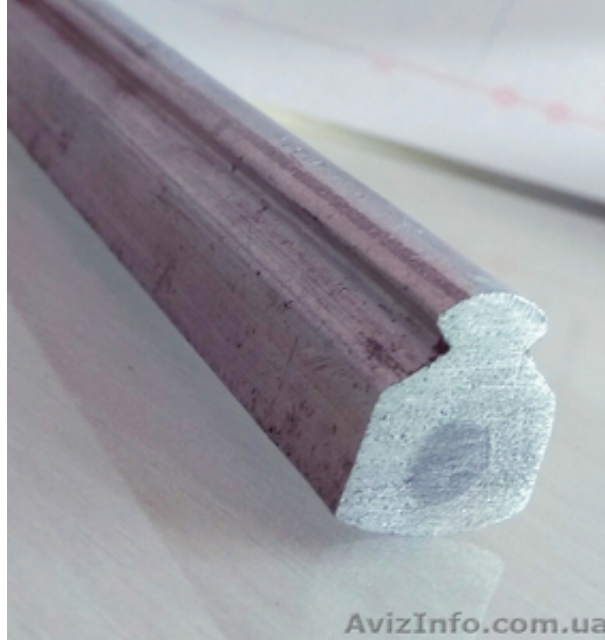

## Провід контактний САФ сталєво-алюмінієвий

Київ, Україна

Продам провід для контактної мережі електротранспорту сталєво-алюмінієвий типу САФ 150/28. Аналог контактного проводу МФ. Використовується для подачі напруги рухомому складу колії та колісного транспорту (тролейбуси, самохідні вагонетки, шахтній електровози та інші) на незавантажених та невідповідальних участках шляхів. Провід новий. Продається разом із тарою , барабан дерев'яний #20. Вага проводу 2.4 тони, довжина орієнтовно 3 км.