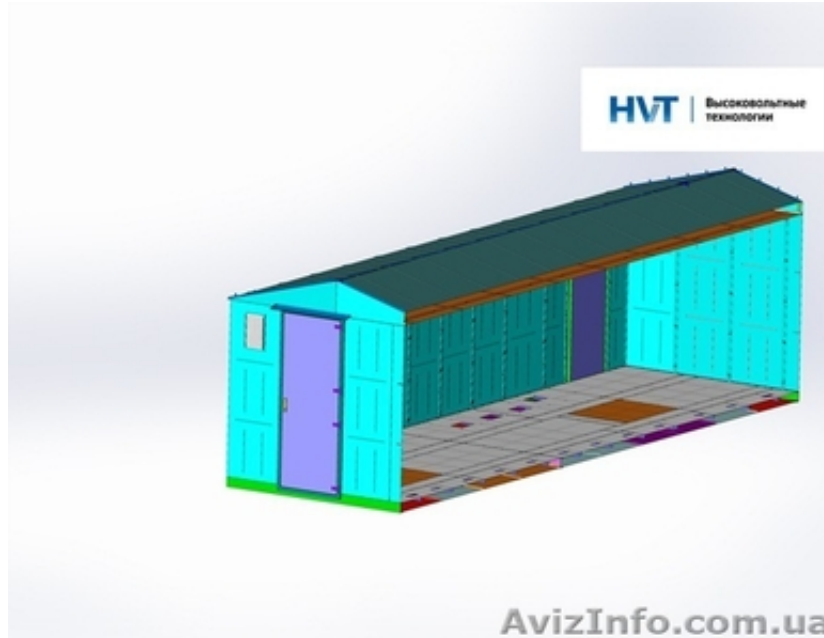

## Закрытое распределительное устройство ЗРУ

Київ, Україна

ООО ГК "Высоковольтные технологии" предлагает изготовление модульных зданий.

Модульные здания нашего производства представляют собой контейнер в полной заводской готовности с системой управления освещением, противопожарной системой, системой управления микроклиматом, смонтированным основным и вспомогательным оборудованием по проектному решению или техническому заданию.

### Назначение

Модуль может использоваться в качестве перевозимых или стационарных распределительных пунктов электрической энергии и (или) в составе комплектных трансформаторных подстанций.

Модуль предназначен для работы в условиях умеренного климата, кроме морского побережья.