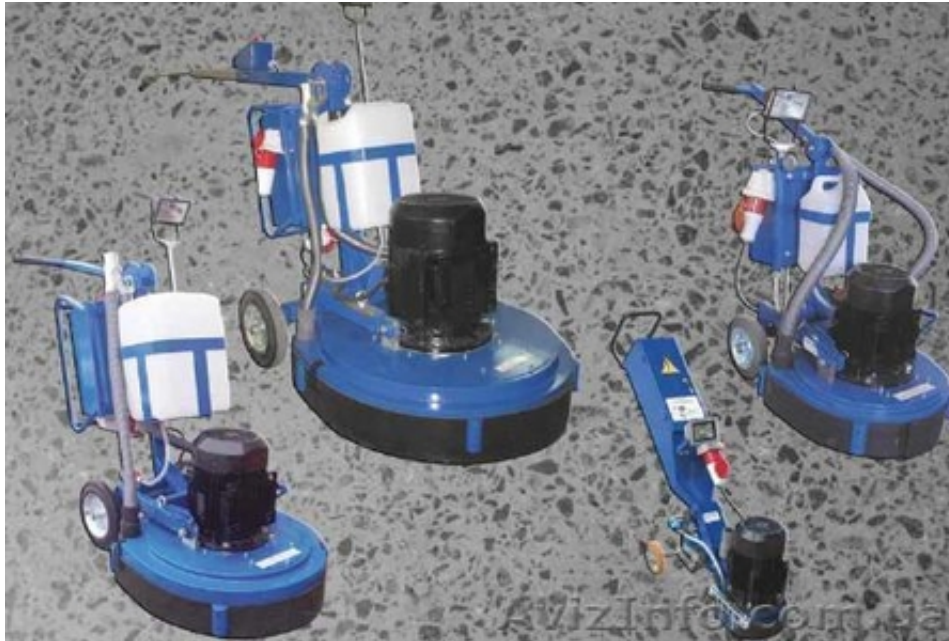

Универсальные мозаичные шлифовально-полировальные машины МШ (GPM-240, GPM-400)

Київ, Україна

Универсальные шлифовально-полировальные машины SPEKTRUM GPM-240, GPM-400, GPM-500, GPM-750 предназначены для производительного шлифования и полирования бетонных, гранитных, мраморных, мозаичных, деревянных (в том числе паркетных) полов и поверхностей. Все модели машин используются для работы как всухую, с подключением к промышленному пылесосу, так и в режиме мокрой обработки, с подачей воды.

Машины применяют при ремонте и подготовке поверхности, при удалении старых покрытий, краски, клеящих веществ.

Отличительные особенности модельного ряда SPEKTRUM GPM (таб.1)

- Наличие сертификата СЕ соответствия стандартам ЕС.
- Благодаря частотному преобразователю достигаются плавность старта, регулировка скорости движения рабочих дисков и возможность отслеживания времени работы.
- Использование комплектующих от ведущих производителей в особо важных узлах, таких как автоматизированный центр управления, подшипники, натяжные ремни, обеспечивают повышенную надёжность.
- Планетарный принцип вращения с возможностью реверса и эластичное крепление рабочих дисков обеспечивают превосходную плоскостность и высокое качество обработки поверхности.
- Быстрота установки и замены инструмента за счёт магнитной системы.
- Быстрое отсоединение шлифовальной головки от рамы существенно сокращает время на сборку и разборку машин и упрощает их транспортировку.
- Уникальная система завихрения, два отвода для подключения промышленного пылесоса и съёмная прорезиненная юбка с утяжелителями гарантируют максимальный отбор пыли из зоны шлифования.
- Комплектация мощными прожекторами даёт возможность работы при недостаточном освещении.
- Широкий ассортимент рабочих инструментов собственного производства и наши технологические решения по их применению в сочетании с приникающими пропитками ТМ «SPEKTRIN®» :