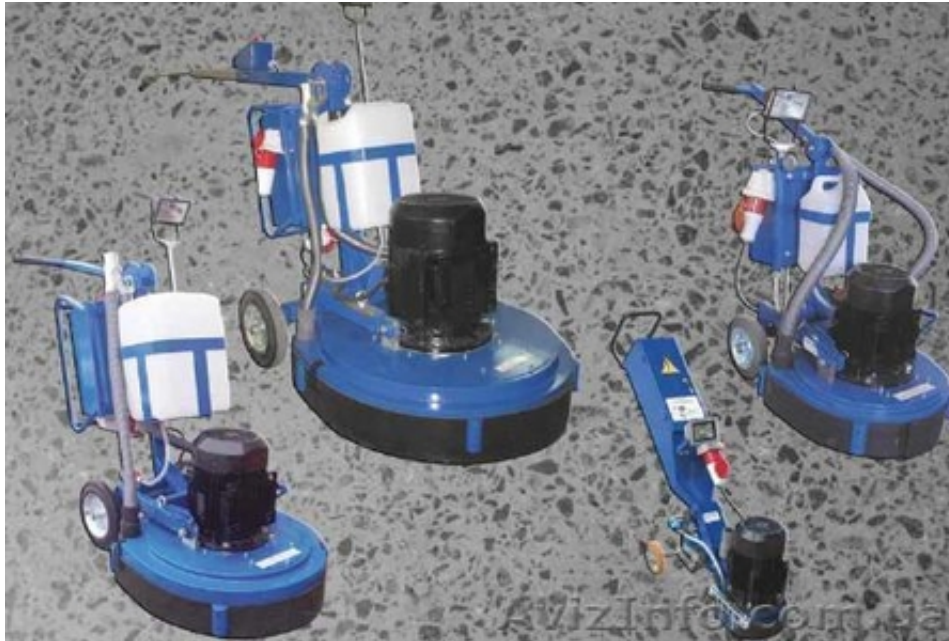

Универсальные мозаичные шлифовально-полировальные машины МШ (GPM-240, GPM-400)

Київ, Україна

Универсальные шлифовально-полировальные машины SPEKTRUM GPM-240, GPM-400, GPM-500, GPM-750 предназначены для производительного шлифования и полирования бетонных, гранитных, мраморных, мозаичных, деревянных (в том числе паркетных) полов и поверхностей. Все модели машин используются для работы как всухую, с подключением к промышленному пылесосу, так и в режиме мокрой обработки, с подачей воды.

Машины применяют при ремонте и подготовке поверхности, при удалении старых покрытий, краски, клеящих веществ.

Отличительные особенности модельного ряда SPEKTRUM GPM (таб.1)

- Наличие сертификата СЕ соответствия стандартам ЕС.
- Благодаря частотному преобразователю достигаются плавность старта, регулировка скорости движения рабочих дисков и возможность отслеживания времени работы.
- Использование комплектующих от ведущих производителей в особо важных узлах, таких как автоматизированный центр управления, подшипники, натяжные ремни, обеспечивают повышенную надёжность.
- Планетарный принцип вращения с возможностью реверса и эластичное крепление рабочих дисков обеспечивают превосходную плоскостность и высокое качество обработки поверхности.
- Быстрота установки и замены инструмента за счёт магнитной системы.
- Быстрое отсоединение шлифовальной головки от рамы существенно сокращает время на сборку и разборку машин и упрощает их транспортировку.
- Уникальная система завихрения, два отвода для подключения промышленного пылесоса и съёмная прорезиненная юбка с утяжелителями гарантируют максимальный отбор пыли из зоны шлифования.
- Комплектация мощными прожекторами даёт возможность работы при недостаточном освещении.
- Широкий ассортимент рабочих инструментов собственного производства и наши технологические решения по их применению в сочетании с применяемыми пропитками ТМ «SPEKTRIN®» :