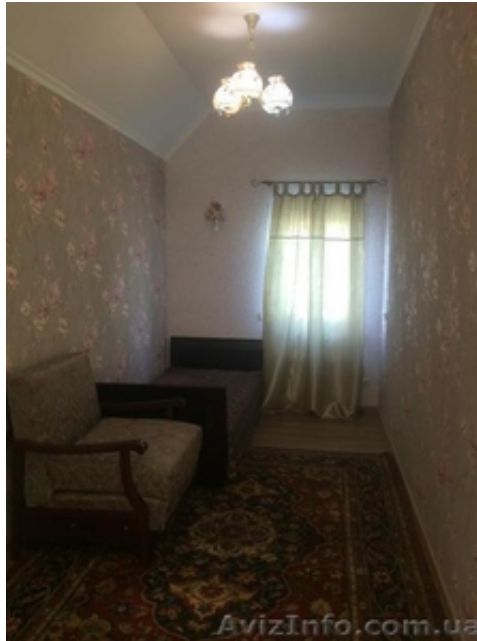

## АРЕНДА Новый домик!! 2-х этажный Голосеевский р-н, В парке -ул. Содовая (Науки),

Київ, Україна

2-х Этажный дом. 67.5 м2 два санузла, кухня- столовая, большой балкон 2Х2. бойлер, высокие потолки, подогрев полов. Укомплектован необходимой мебелью и бытовой техникой, Интернет. Спутниковое ТВ.

Домик новый;

Голосеевский парк, 6 озер, 2 монастыря рядом.

!Удобная транспортная развязка;

Цена: 10 500 грн./мес. (Без торга).

2-Х этажный отдельно стоящий домик, Голосеевский район, Науки - ул. Содовая, общ. Площ 67.5м2. два сан узла.

1 -й этаж: кухня-столовая 15 м2, туалет - прачечная 4 м2, коридор + лестница на второй этаж 6 м2.

2-й этаж: туалет - душевая 3 м2, комната 24 м2 с большим балконом 4 м2., встроенный шкаф 0.7 м2.

Беру одного человека или семейную пару без животных на длительный срок.