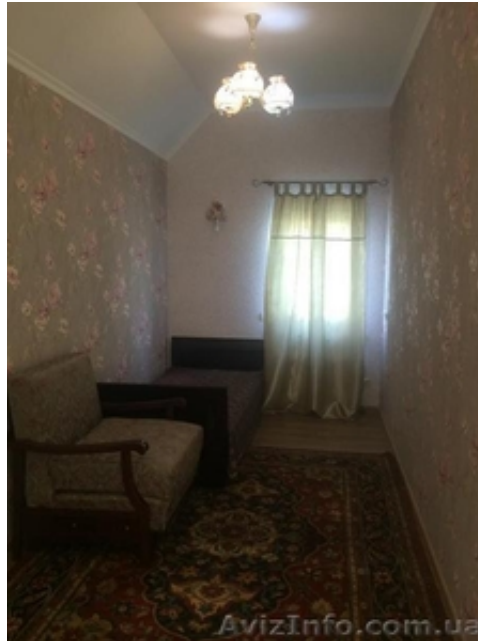

АРЕНДА Новый домик!! 2-х этажный Голосеевский р-н, В парке -ул. Содовая (Науки),

Київ, Україна

2-х Этажный дом. 67.5 м2 два санузла, кухня- столовая, большой балкон 2Х2. бойлер, высокие потолки, подогрев полов. Укомплектован необходимой мебелью и бытовой техникой, Интернет. Спутниковое ТВ.

Домик новый;

Голосеевский парк, 6 озер, 2 монастыря рядом.

!Удобная транспортная развязка;

Цена: 10 500 грн./мес. (Без торга).

2-Х этажный отдельно стоящий домик, Голосеевский район, Науки - ул. Содовая, общ. Площ 67.5м2. два сан узла.

1 -й этаж: кухня-столовая 15 м2, туалет - прачечная 4 м2, коридор + лестница на второй этаж 6 м2.

2-й этаж: туалет - душевая 3 м2, комната 24 м2 с большим балконом 4 м2., встроенный шкаф 0.7 м2.

Беру одного человека или семейную пару без животных на длительный срок.